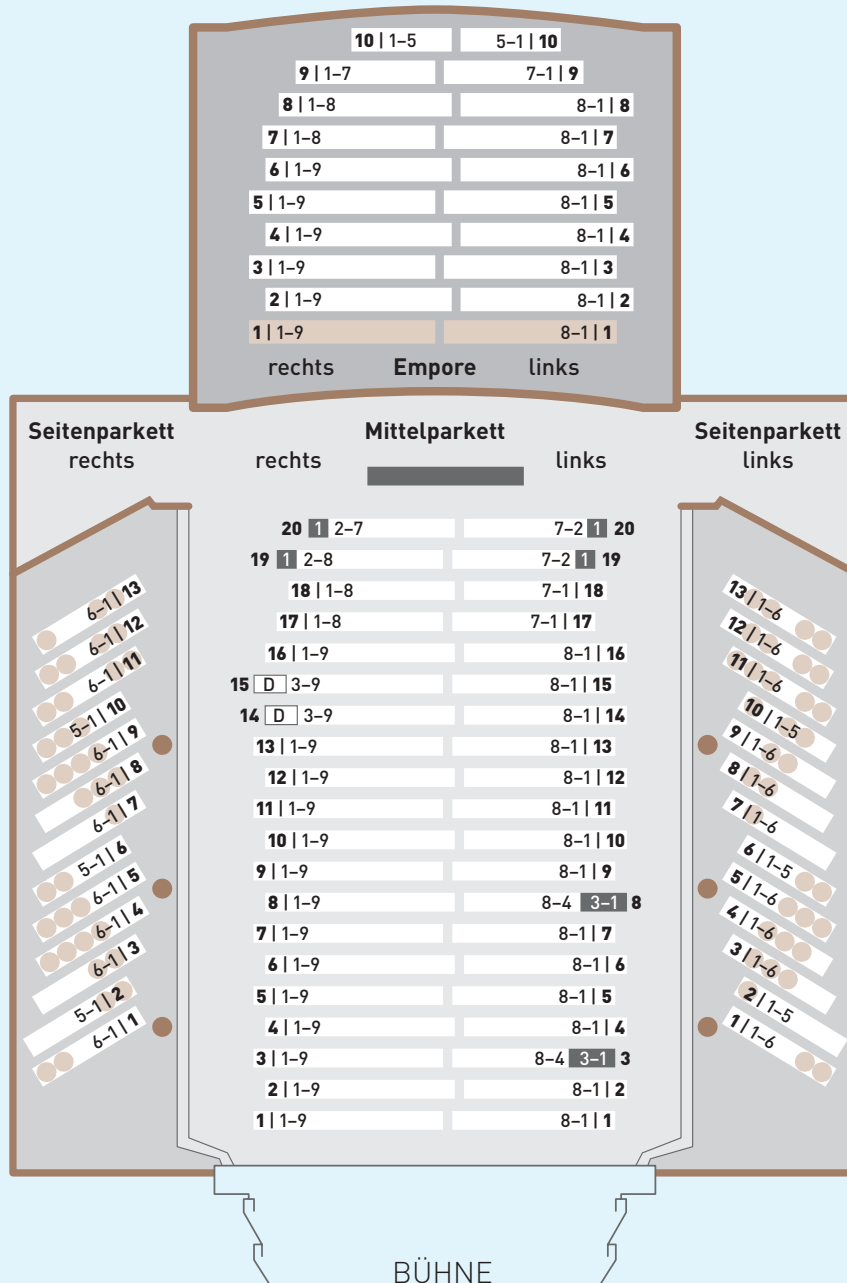

LAFISZHALLE - KLEINER SAAL

- Parkett
- Empore
- Rollstuhlfahrerflächen
- D Dienst- und Direktionsplätze
- Säule
- Sicht eingeschränkt