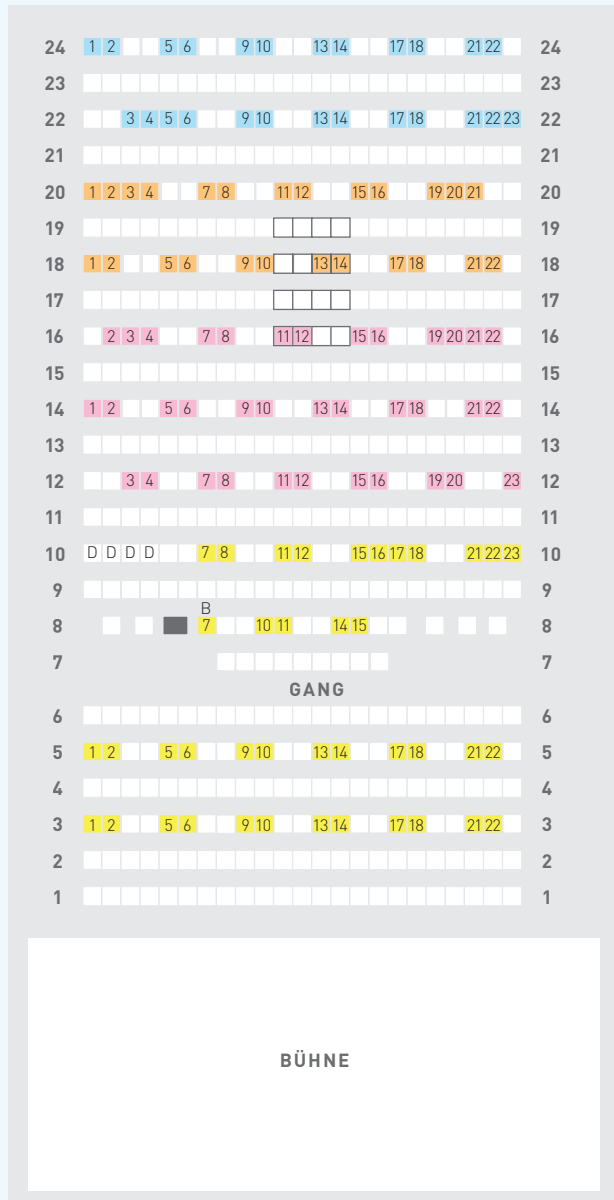

ELBPHILHARMONIE – KLEINER SAAL

Reduzierter Saalplan

- Preiskategorie 1
- Preiskategorie 2
- Preiskategorie 3
- Preiskategorie 4
- Gesamtanzahl 131 Plätze

- Davon
- Rollstuhlfahrerflächen 1 Platz
- B Begleiterplätze Rollstuhlfahrer 1 Platz
- Mischpultplätze bis zu 4 Plätze
- D Hausplätze (nicht verkaufbare Plätze)
- D Dienst- und Direktionsplätze 4 Plätze