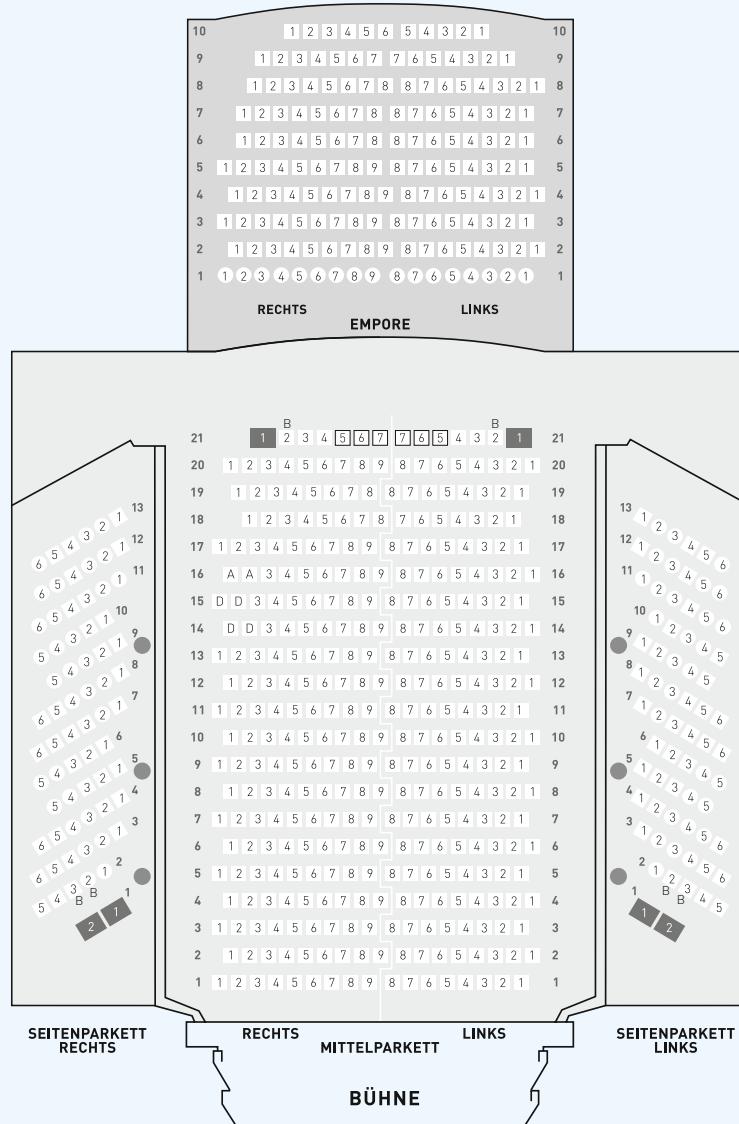

LAEISZHALLE
HAMBURG

LAEISZHALLE – KLEINER SAAL TECHNISCHER SAALPLAN

Gesamtanzahl 641 Plätze

Davon

- Rollstuhlfahrerflächen 6 Plätze
- B Begleitplätze Rollstuhlfahrer 6 Plätze
- Mischpultplätze

Hausplätze (nicht verkaufbare Plätze)

- D Dienst- und Direktionsplätze 4 Plätze
- A Arztplätze 2 Plätze

Sicht eingeschränkt