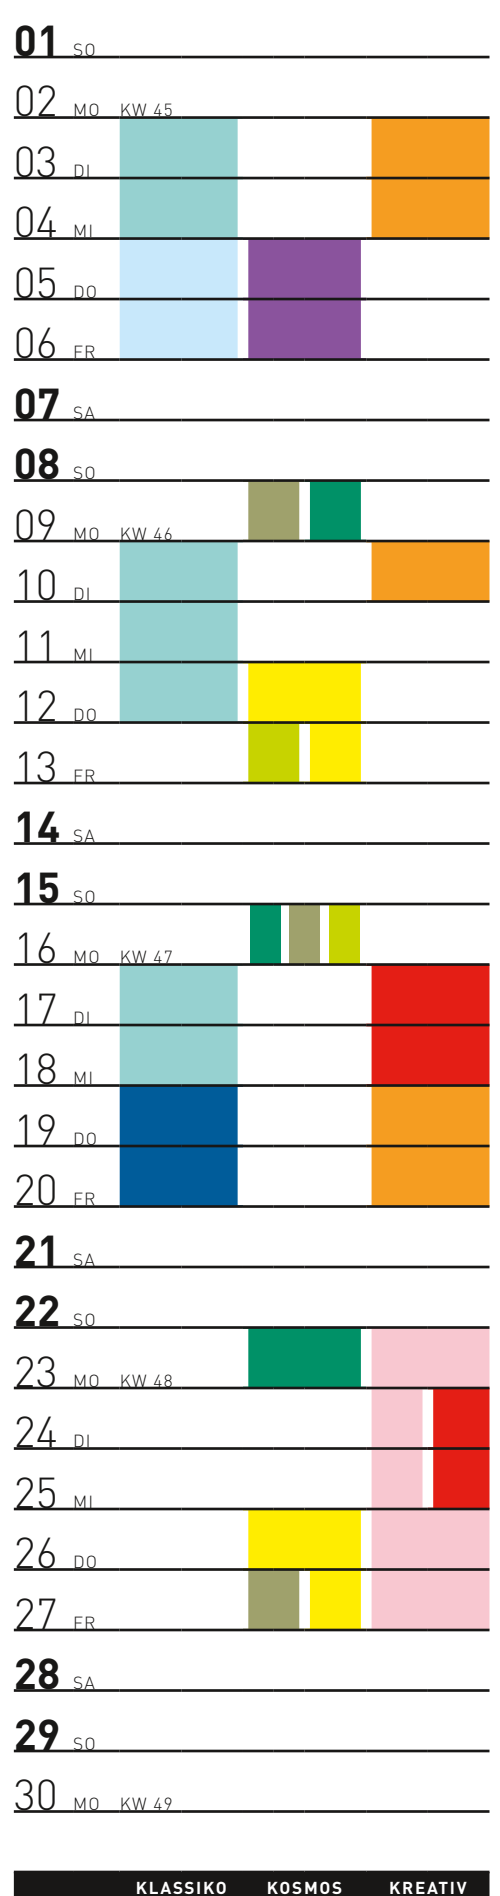

KLASSIKO
ORCHESTERINSTRUMENTE

KLASSIKO
SAITENINSTRUMENTE

KLASSIKO
SCHLAGINSTRUMENTE

KLASSIKO
KLASSIKO TASTENINSTRUMENTE

KOSMOS
ORGEL

KOSMOS
KLANG

KOSMOS
GAMELAN

KOSMOS
MINIMAL MUSIC

KOSMOS
JAZZ

KREATIV
KOMPOSITION

KREATIV
KLANGSAFARI

KREATIV
MODULAR SYNTHESIZER

SCHULFERIEN

OKTOBER

NOVEMBER