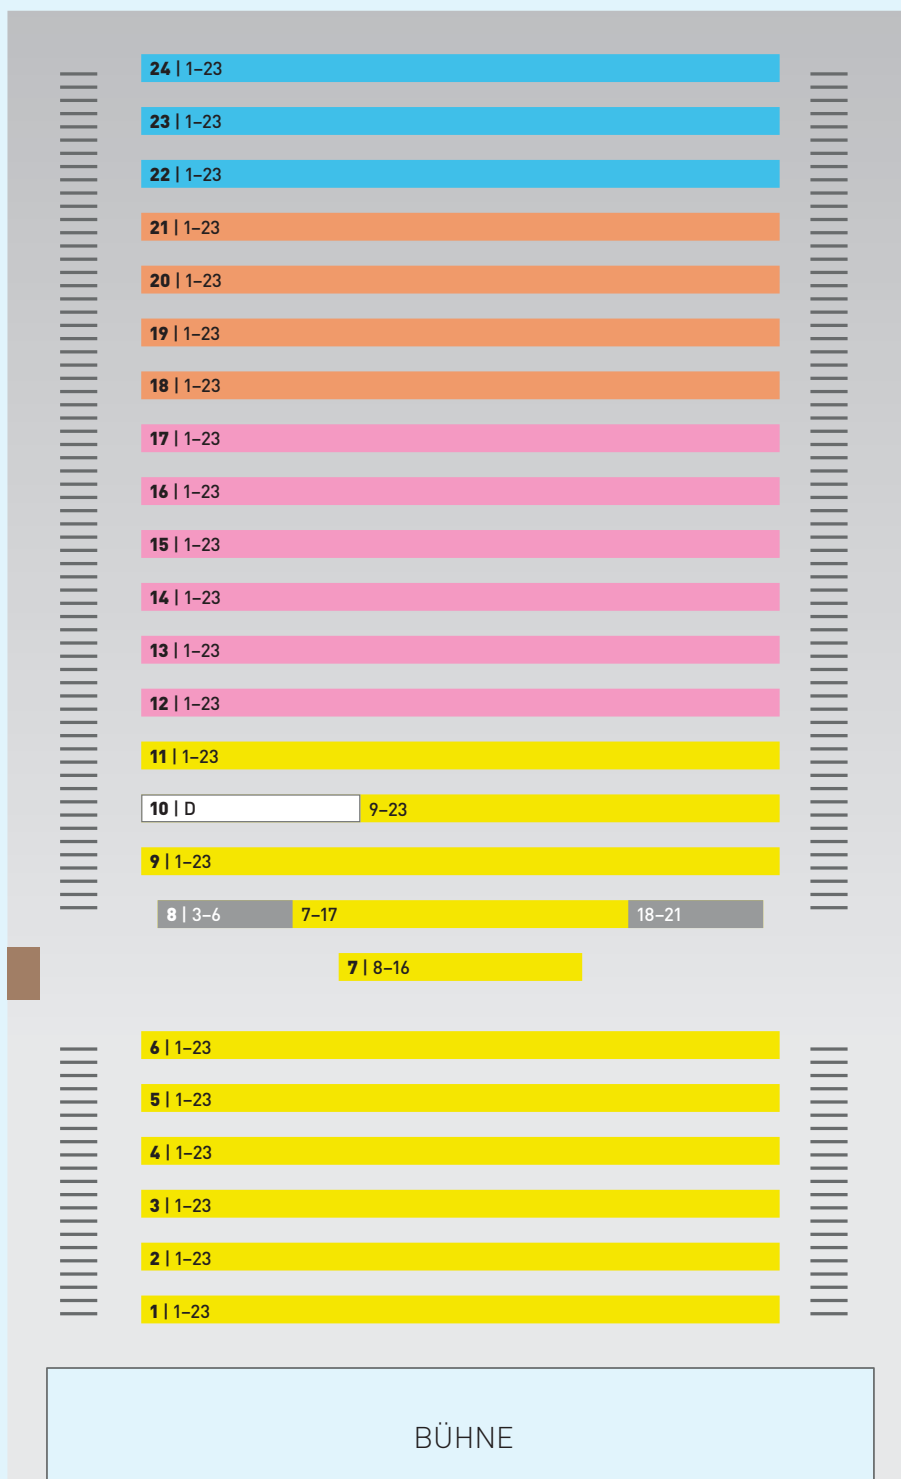

ELBPHILHARMONIE – KLEINER SAAL

Parkett Empore

Zugang

Reihe | Sitzplätze
3 | 1-20

Rollstuhlfahrerflächen

Dienst- und Direktionsplätze

Preiskategorie 1

Preiskategorie 2

Preiskategorie 3

Preiskategorie 4