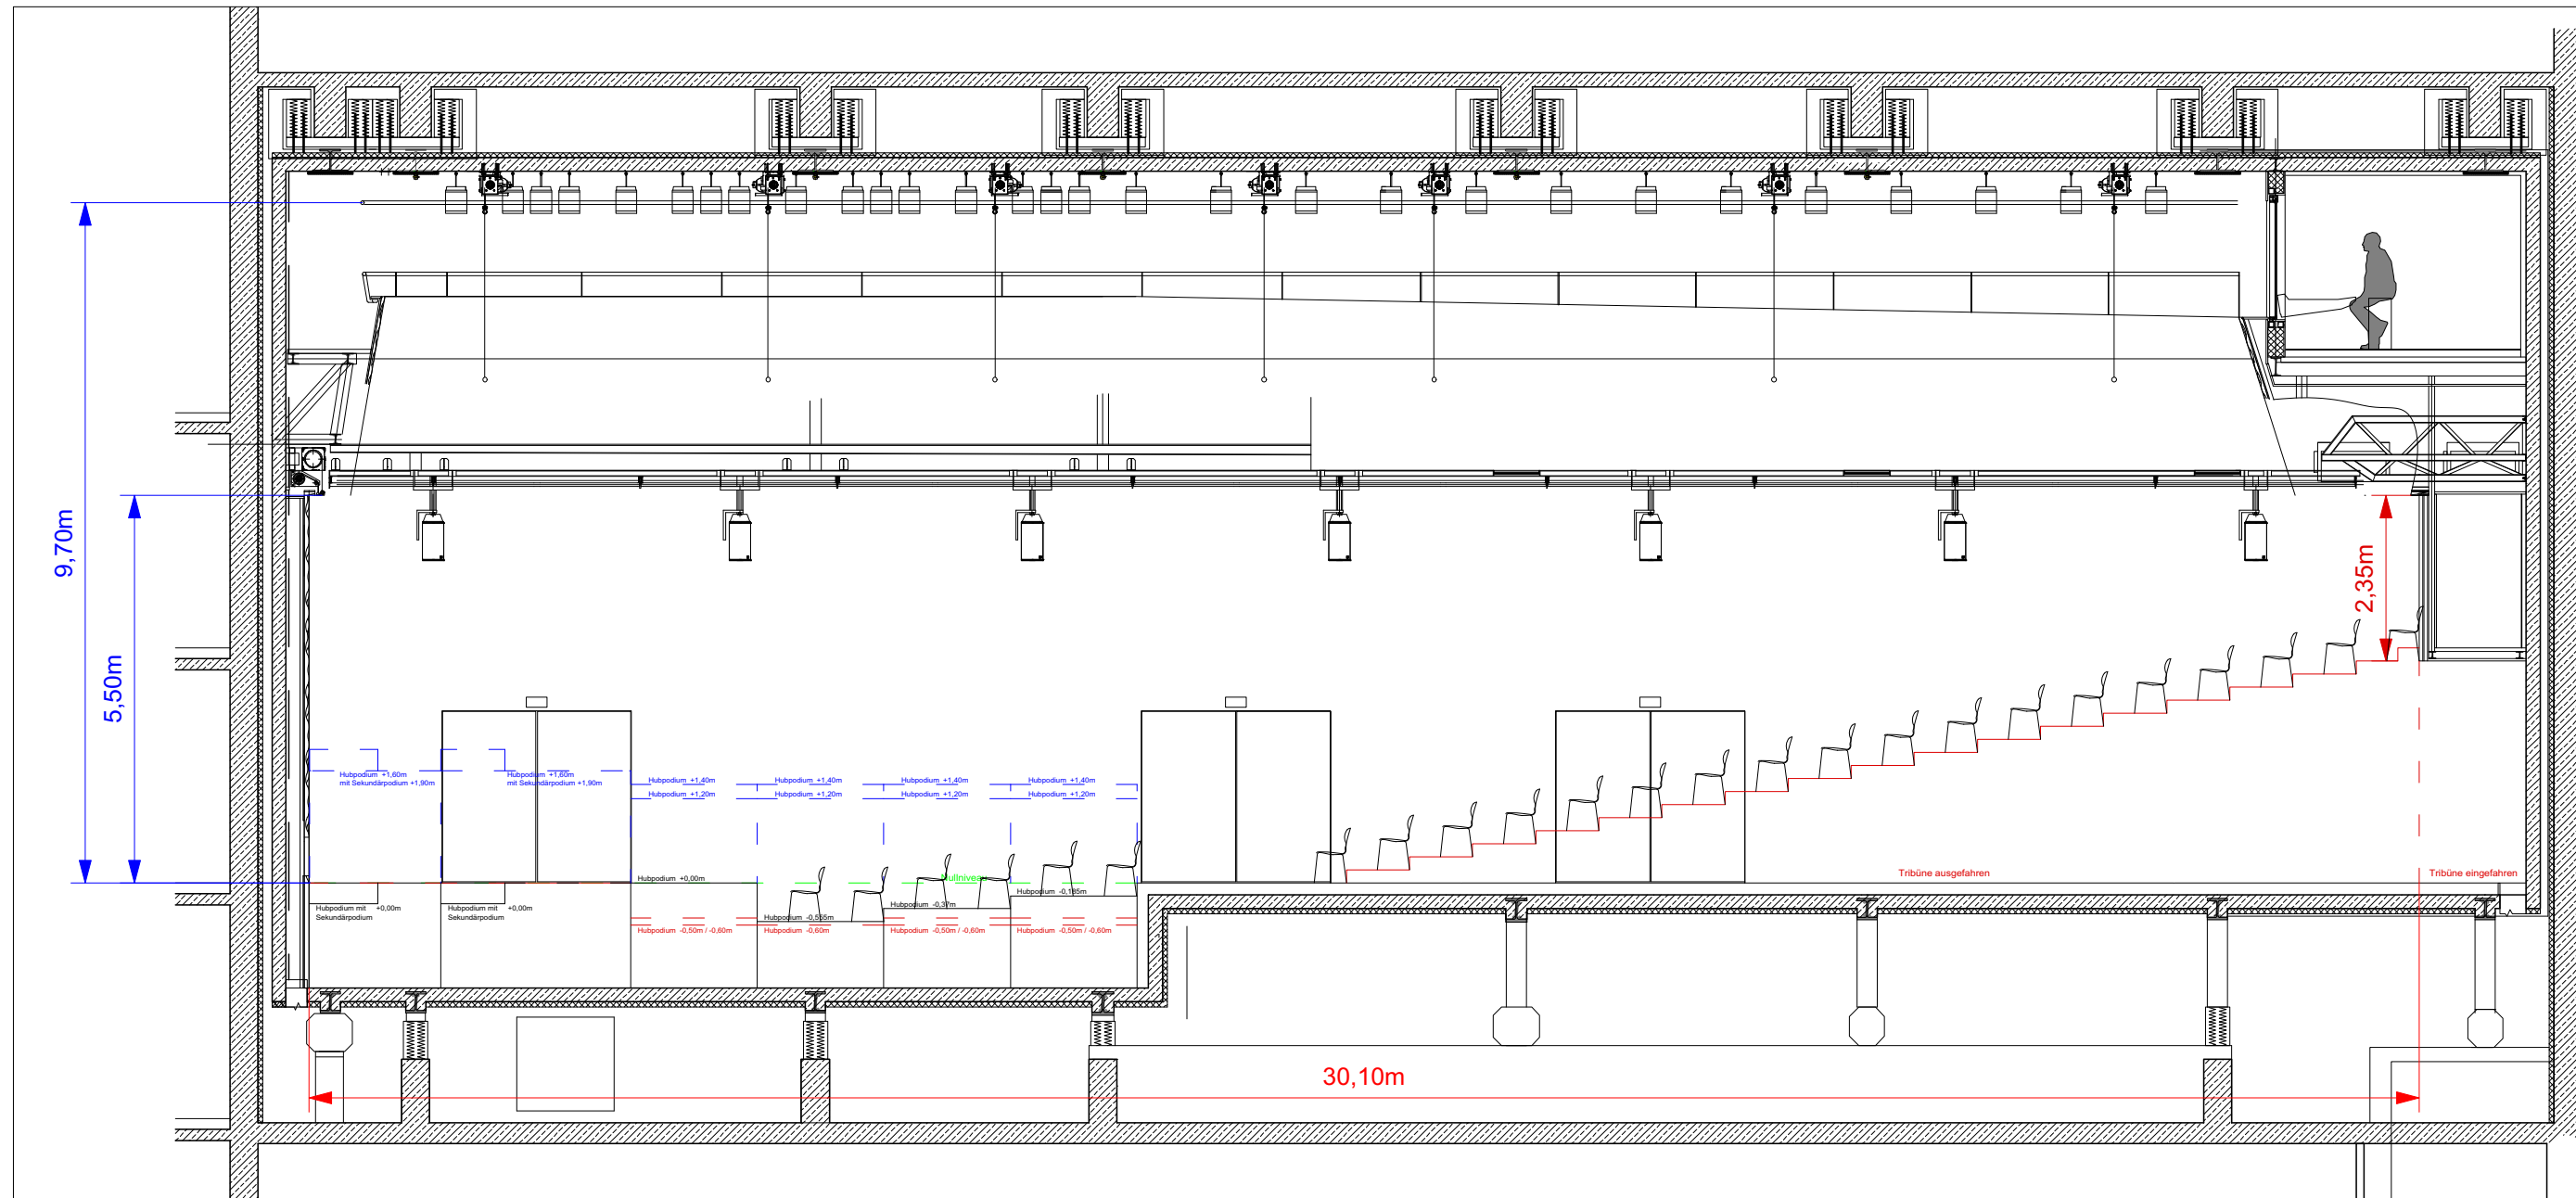

**Legende**  
 Hubpodium +1,20m / +1,40m maximale Podienhöhe  
 Hubpodium -0,185m standard Podienhöhe  
 Hubpodium -0,50m / -0,60m minimale Podienhöhe

**Kleiner Saal Längsschnitt**

Projekt-Nr.: A 3	Index: 11	Plan-Nr.: 11	Maßstab: 1:100
Produktionsdatum: n.n	Produktionstitel: n.n.		
Gezeichnet von: mba	Produktionsort: Großer Saal		
Gezeichnet am: 26.05.2016	Dateiname: 160307_ep_ks_master_mba.vwx		