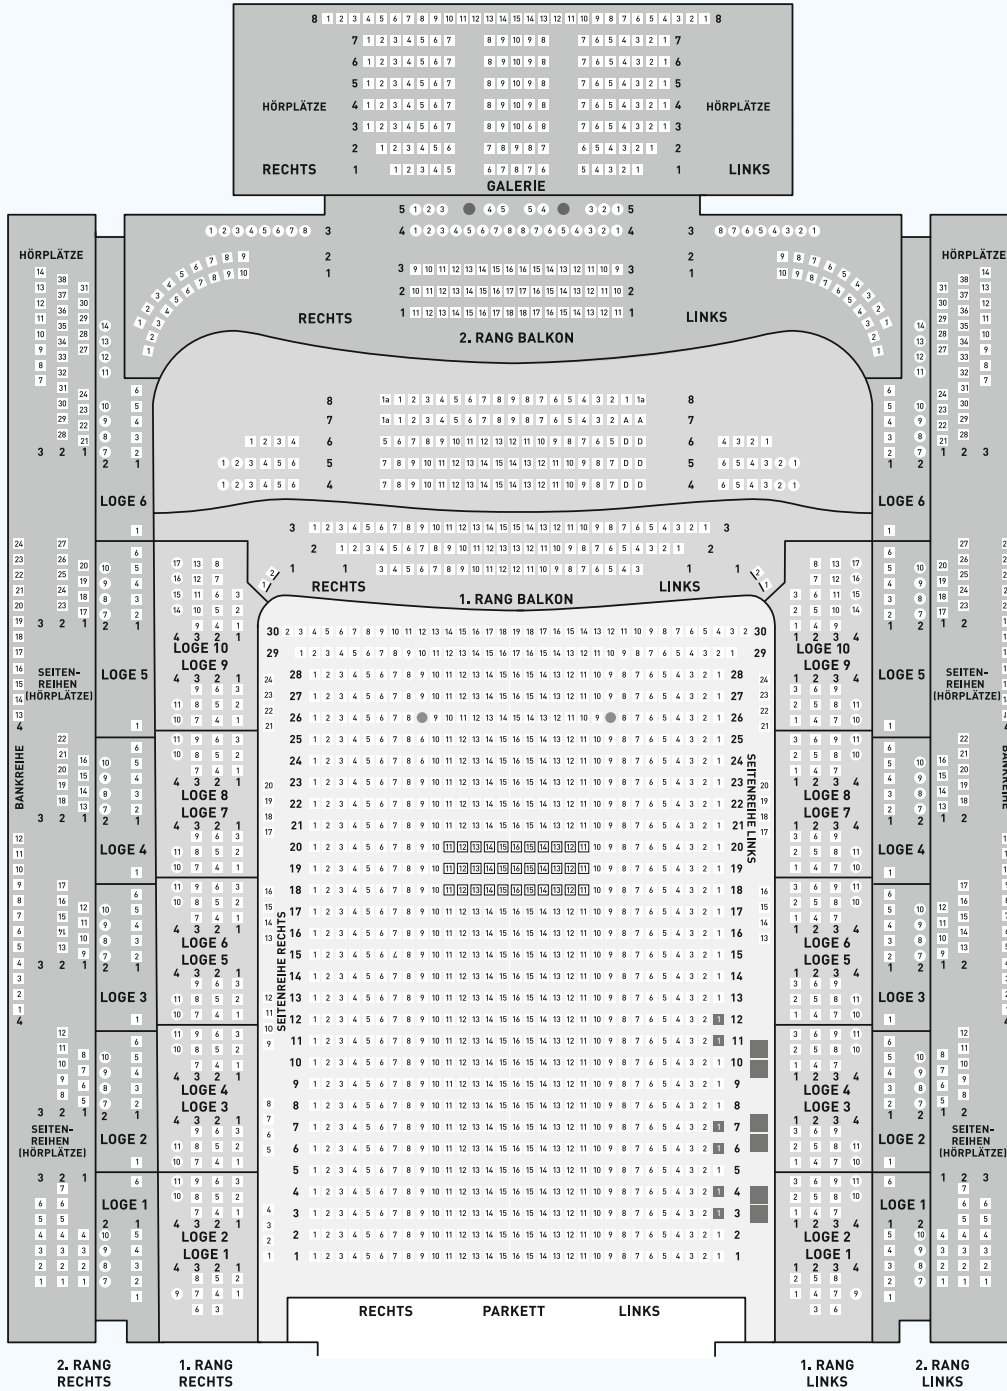

LAEISZHALLE
HAMBURG

LAEISZHALLE - GROSSER SAAL

TECHNISCHER SAALPLAN

Gesamtanzahl 2033 Plätze

Davon

- Rollstuhlfahrerflächen 6 Plätze
- Begleiterplätze Rollstuhlfahrer 6 Plätze
- Mischpultplätze bis zu 16 Plätze

- Sicht eingeschränkt
- Eingeschränkte Beinfreiheit

Hausplätze (nicht verkaufbare Plätze)

- D Dienst- und Direktionsplätze 6 Plätze
- A Arztplätze 2 Plätze

- Parkett
- 1. Rang Balkon
- 2. Rang Balkon