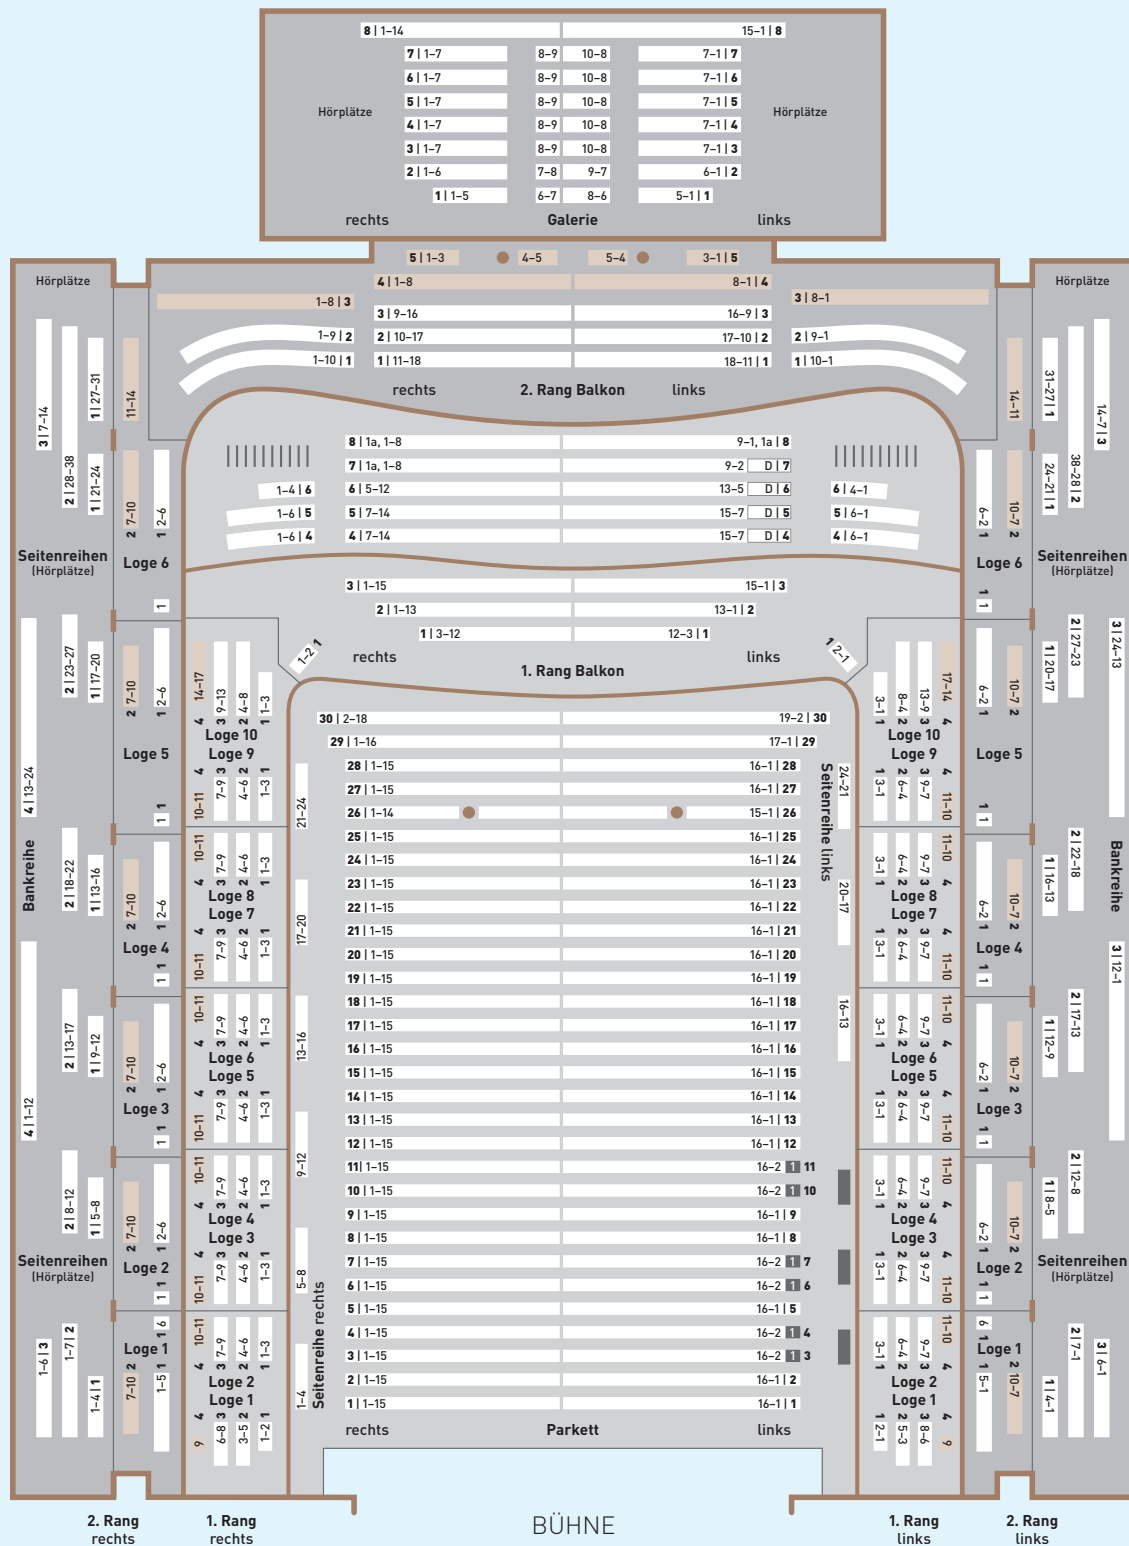

# LAFISZHALLE - GROSSER SAAL

- Parkett
- 1. Rang Balkon
- 2. Rang Balkon
- Rollstuhlfahrerflächen
- D Dienst- und Direktionsplätze
- Sicht eingeschränkt
- Säule