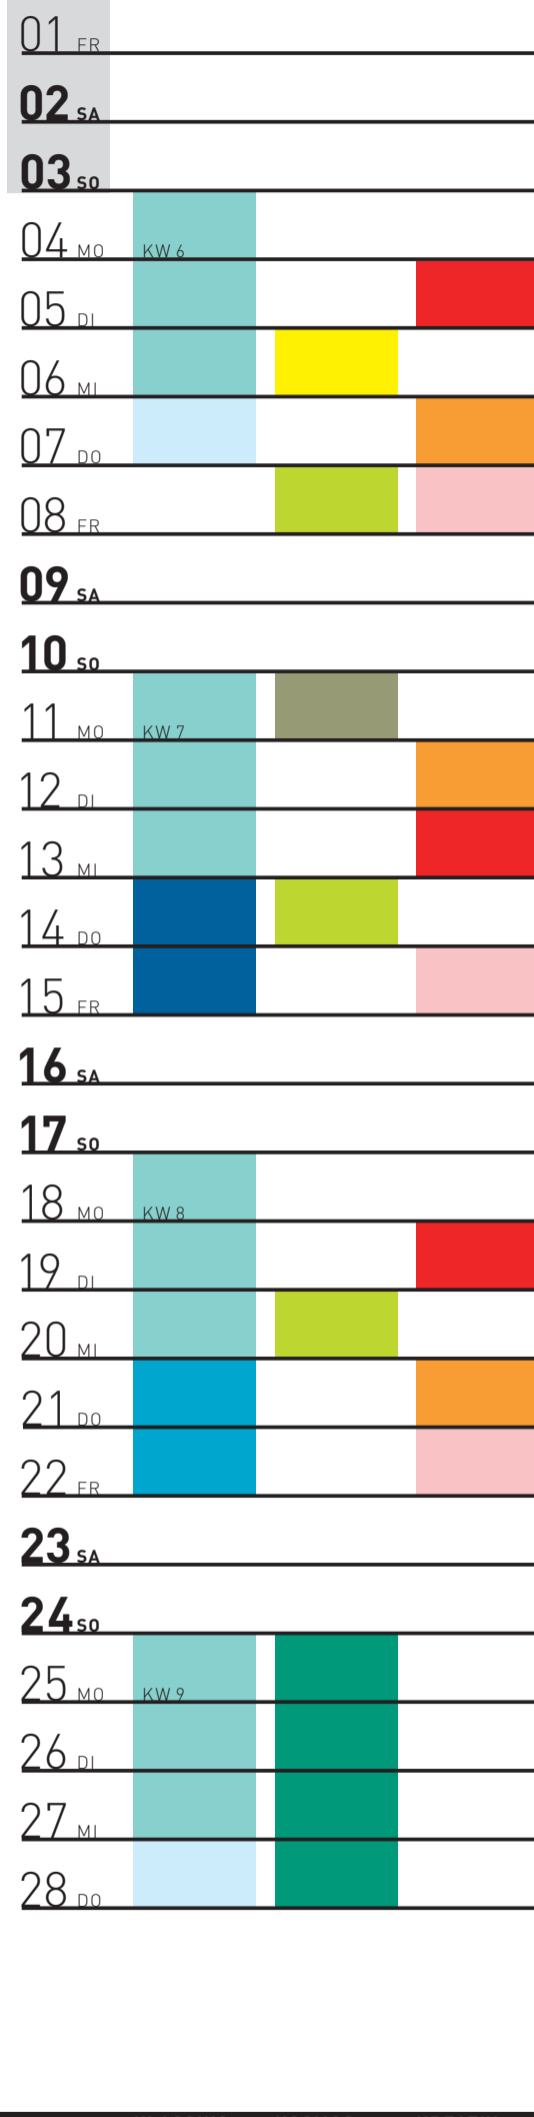

## KALENDER INSTRUMENTENWELT 2018/19

**KLASSIKO  
ORCHESTERINSTRUMENTE**  
1. Kurs: 09-10:30 Uhr\*  
2. Kurs: 11-12:30 Uhr\*

**KLASSIKO  
SAITENINSTRUMENTE**  
1. Kurs: 09-10:30 Uhr\*  
2. Kurs: 11-12:30 Uhr\*

**KLASSIKO  
ALTE MUSIK**  
09-12:30 Uhr\*

**KOSMOS  
JAZZINSTRUMENTE**  
1. Kurs: 09-10:30 Uhr\*  
2. Kurs: 11-12:30 Uhr\*

**KOSMOS  
PERCUSSION**  
1. Kurs: 09:15-10:45 Uhr\*  
2. Kurs: 11:15-12:45 Uhr\*

**KLASSIKO  
SCHLAGINSTRUMENTE**  
1. Kurs: 09-10:30 Uhr\*  
2. Kurs: 11-12:30 Uhr\*

**KOSMOS  
ORGEL**  
1. Kurs: 09-10 Uhr\*  
2. Kurs: 10:30-11:30 Uhr\*

**KOSMOS  
GAMELAN**  
09:15-12 Uhr\*

**KREATIV  
KOMPOSITION**  
09:15-12 Uhr\*

## FEBRUAR