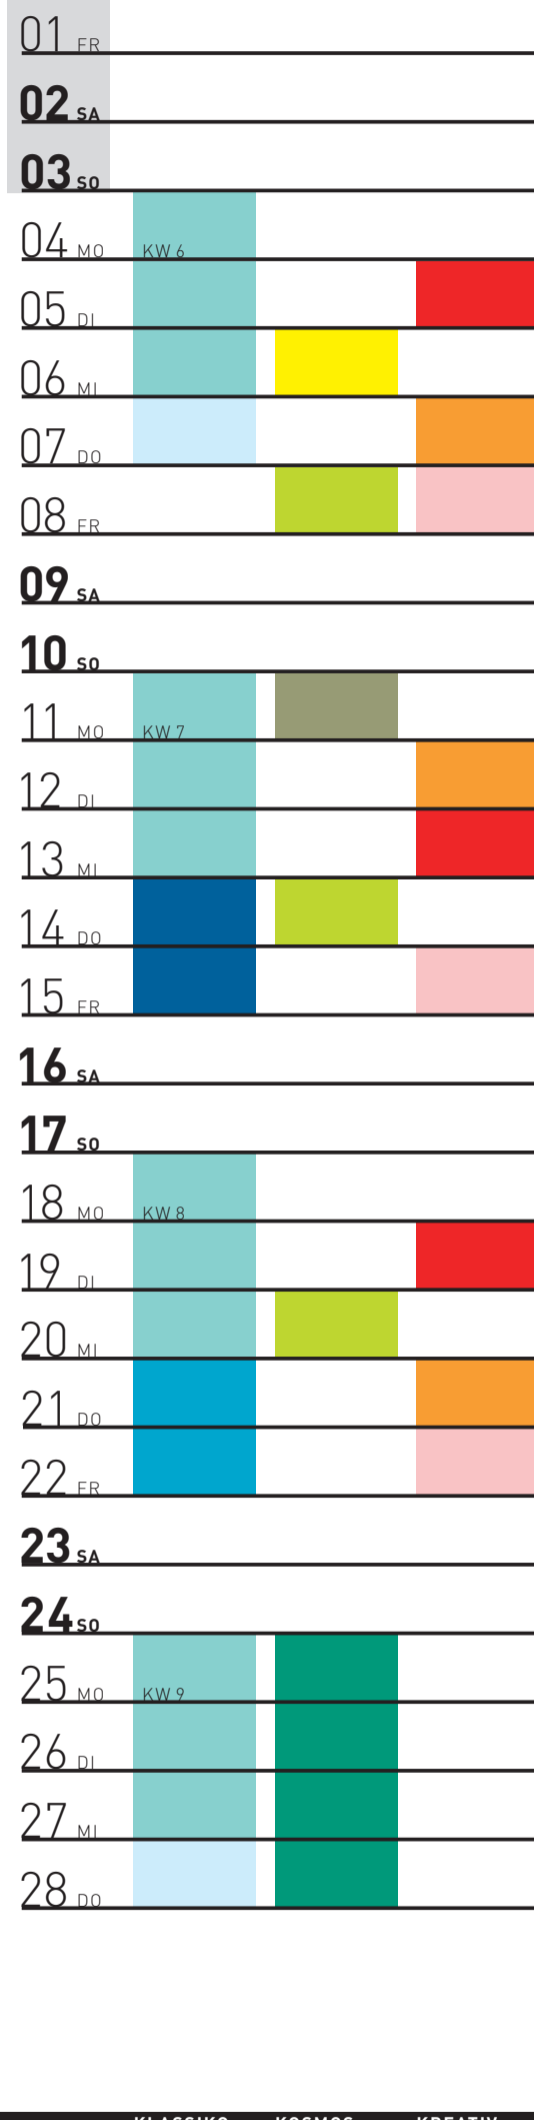

## KALENDER INSTRUMENTENWELT 2018/19

**KLASSIKO  
ORCHESTERINSTRUMENTE**  
1. Kurs: 09-10:30 Uhr\*  
2. Kurs: 11-12:30 Uhr\*

**KLASSIKO  
SAITENINSTRUMENTE**  
1. Kurs: 09-10:30 Uhr\*  
2. Kurs: 11-12:30 Uhr\*

**KLASSIKO  
ALTE MUSIK**  
09-12:30 Uhr\*

**KOSMOS  
JAZZINSTRUMENTE**  
1. Kurs: 09-10:30 Uhr\*  
2. Kurs: 11-12:30 Uhr\*

**KOSMOS  
PERCUSSION**  
1. Kurs: 09:15-10:45 Uhr\*  
2. Kurs: 11:15-12:45 Uhr\*

**KLASSIKO  
SCHLAGINSTRUMENTE**  
1. Kurs: 09-10:30 Uhr\*  
2. Kurs: 11-12:30 Uhr\*

**KOSMOS  
ORGEL**  
1. Kurs: 09-10 Uhr\*  
2. Kurs: 10:30-11:30 Uhr\*

**KOSMOS  
GAMELAN**  
09:15-12 Uhr\*

**KREATIV  
KOMPOSITION**  
09:15-12 Uhr\*

## FEBRUAR