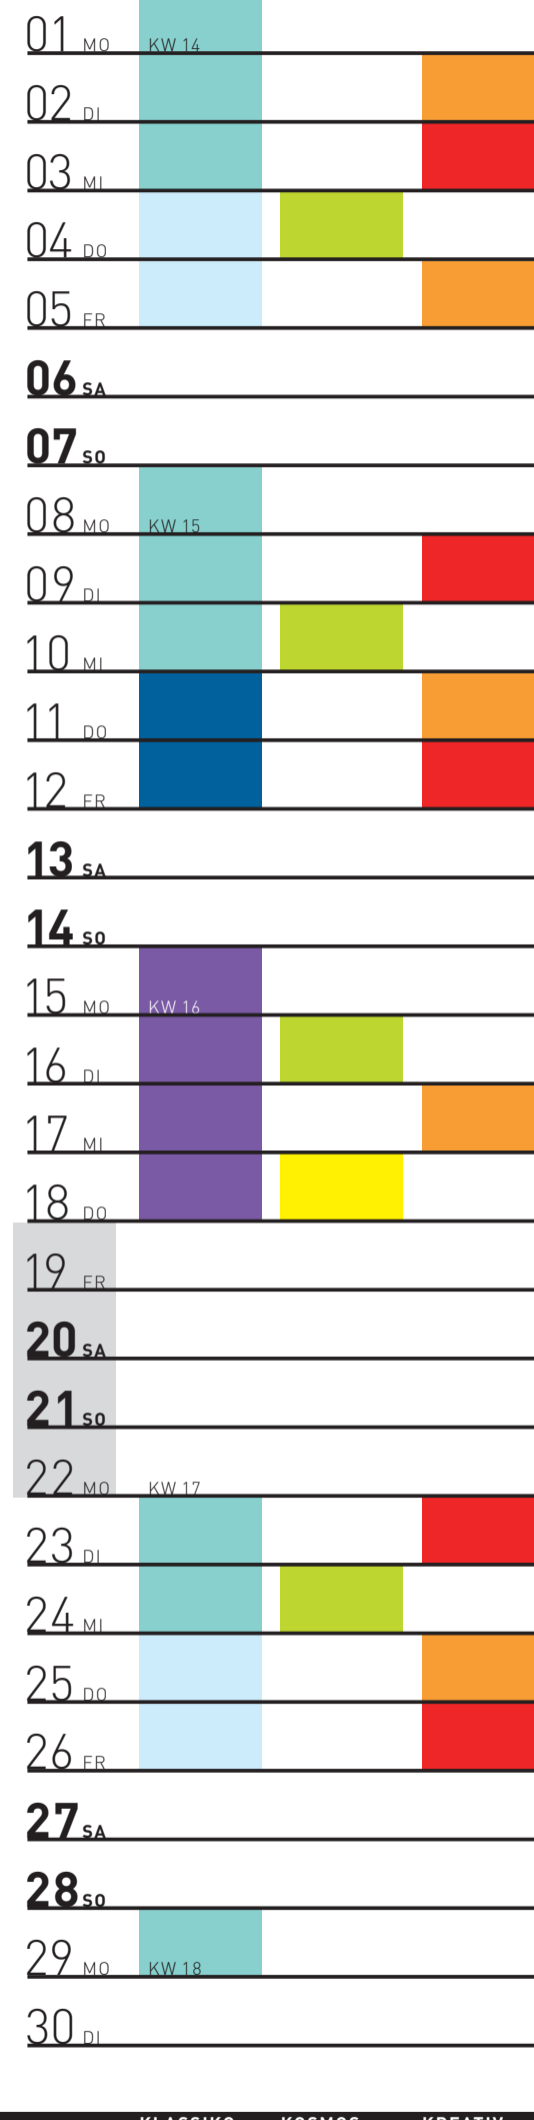

JANUAR

FEBRUAR

MÄRZ

APRIL

MAI

JUNI

KLASSIKO ORCHESTERINSTRUMENTE
1. Kurs: 09-10:30 Uhr*
2. Kurs: 11-12:30 Uhr*

KLASSIKO SAITENINSTRUMENTE
1. Kurs: 09-10:30 Uhr*
2. Kurs: 11-12:30 Uhr*

KLASSIKO ALTE MUSIK
09-12:30 Uhr*

KOSMOS JAZZINSTRUMENTE
1. Kurs: 09-10:30 Uhr*
2. Kurs: 11-12:30 Uhr*

KOSMOS PERCUSSION
1. Kurs: 09:15-10:45 Uhr*
2. Kurs: 11:15-12:45 Uhr*

KOSMOS KLANG
09:15-11:45 Uhr*

KREATIV KLANGSAFARI
09:15-12:45 Uhr*

INSTRUMENTENWELT PANORAMA
09-12:30 Uhr*

KLASSIKO BLASINSTRUMENTE
1. Kurs: 09-10:30 Uhr*
2. Kurs: 11-12:30 Uhr*

KLASSIKO SCHLAGINSTRUMENTE
1. Kurs: 09-10:30 Uhr*
2. Kurs: 11-12:30 Uhr*

KOSMOS ORGEL
1. Kurs: 09-10 Uhr*
2. Kurs: 10:30-11:30 Uhr*

KOSMOS GAMELAN
09:15-12 Uhr*

KREATIV KOMPOSITION
09:15-12 Uhr*

* REINE WORKSHOP-ZEITEN

SCHULFERIEN