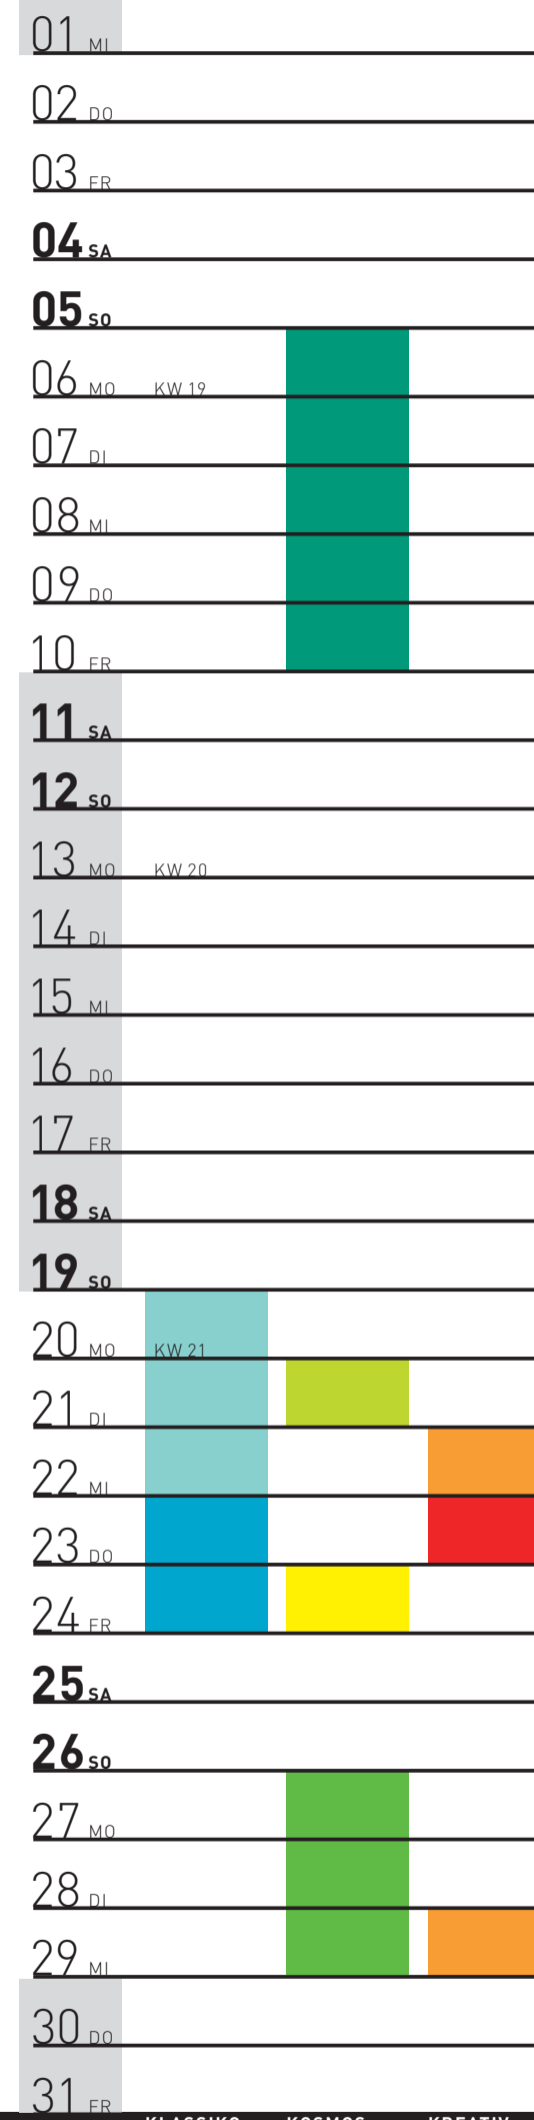

JANUAR

FEBRUAR

MÄRZ

APRIL

MAI

JUNI

KLASSIKO ORCHESTERINSTRUMENTE
1. Kurs: 09-10:30 Uhr*
2. Kurs: 11-12:30 Uhr*

KLASSIKO SAITENINSTRUMENTE
1. Kurs: 09-10:30 Uhr*
2. Kurs: 11-12:30 Uhr*

KLASSIKO ALTE MUSIK
09-12:30 Uhr*

KOSMOS JAZZINSTRUMENTE
1. Kurs: 09-10:30 Uhr*
2. Kurs: 11-12:30 Uhr*

KOSMOS PERCUSSION
1. Kurs: 09:15-10:45 Uhr*
2. Kurs: 11:15-12:45 Uhr*

KOSMOS KLANG
09:15-11:45 Uhr*

KREATIV KLANGSAFARI
09:15-12:45 Uhr*

INSTRUMENTENWELT PANORAMA
09-12:30 Uhr*

KLASSIKO BLASINSTRUMENTE
1. Kurs: 09-10:30 Uhr*
2. Kurs: 11-12:30 Uhr*

KLASSIKO SCHLAGINSTRUMENTE
1. Kurs: 09-10:30 Uhr*
2. Kurs: 11-12:30 Uhr*

KOSMOS ORGEL
1. Kurs: 09-10 Uhr*
2. Kurs: 10:30-11:30 Uhr*

KOSMOS GAMELAN
09:15-12 Uhr*

KREATIV KOMPOSITION
09:15-12 Uhr*

* REINE WORKSHOP-ZEITEN

SCHULFERIEN