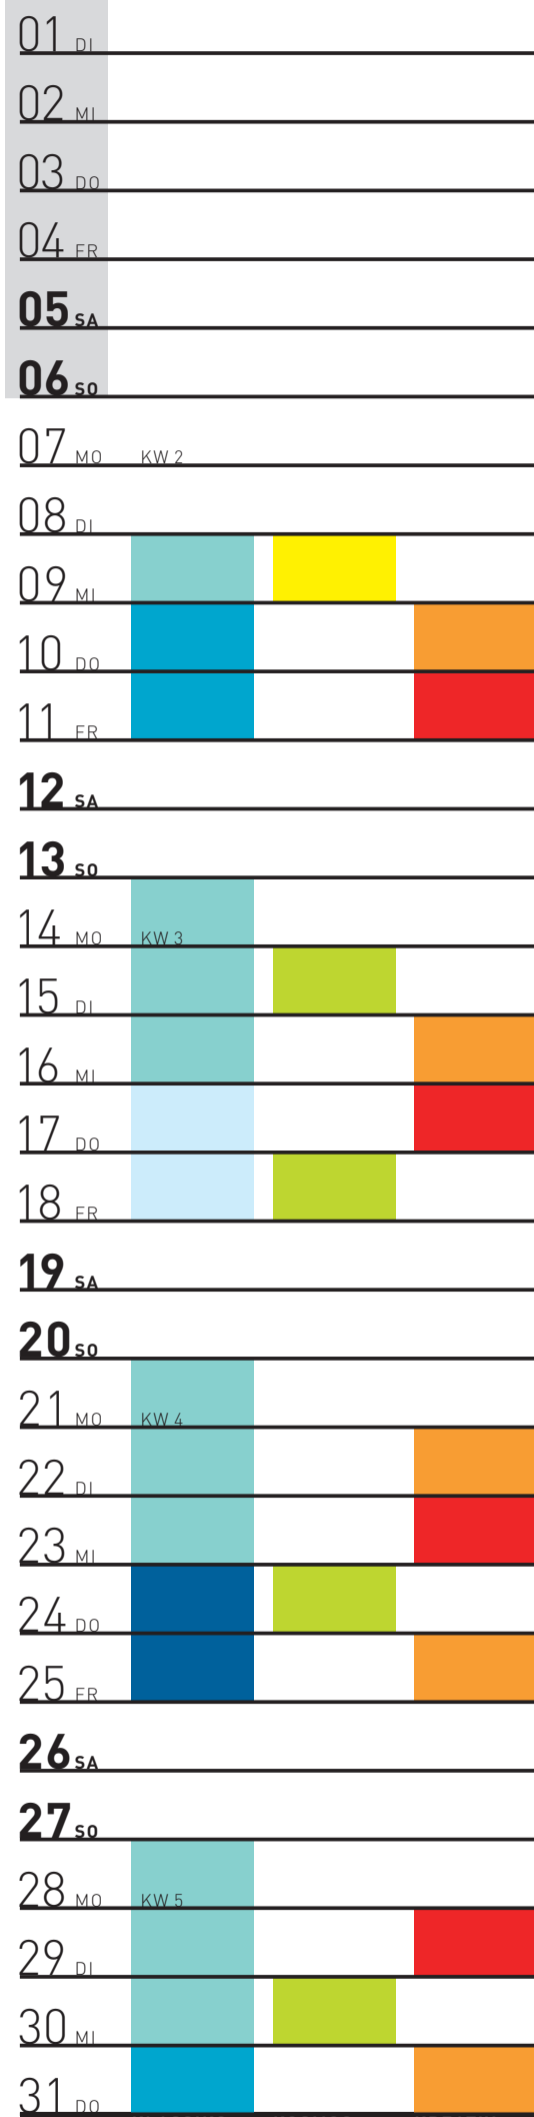

## KALENDER INSTRUMENTENWELT 2018/19

**KLASSIKO  
ORCHESTERINSTRUMENTE**  
1. Kurs: 09-10:30 Uhr\*  
2. Kurs: 11-12:30 Uhr\*

**KLASSIKO  
SAITENINSTRUMENTE**  
1. Kurs: 09-10:30 Uhr\*  
2. Kurs: 11-12:30 Uhr\*

**KLASSIKO  
ALTE MUSIK**  
09-12:30 Uhr\*

**KOSMOS  
JAZZINSTRUMENTE**  
1. Kurs: 09-10:30 Uhr\*  
2. Kurs: 11-12:30 Uhr\*

**KOSMOS  
PERCUSSION**  
1. Kurs: 09:15-10:45 Uhr\*  
2. Kurs: 11:15-12:45 Uhr\*

**KLASSIKO  
SCHLAGINSTRUMENTE**  
1. Kurs: 09-10:30 Uhr\*  
2. Kurs: 11-12:30 Uhr\*

**KOSMOS  
ORGEL**  
1. Kurs: 09-10 Uhr\*  
2. Kurs: 10:30-11:30 Uhr\*

**KOSMOS  
GAMELAN**  
09:15-12 Uhr\*

**KREATIV  
KOMPOSITION**  
09:15-12 Uhr\*

## FEBRUAR