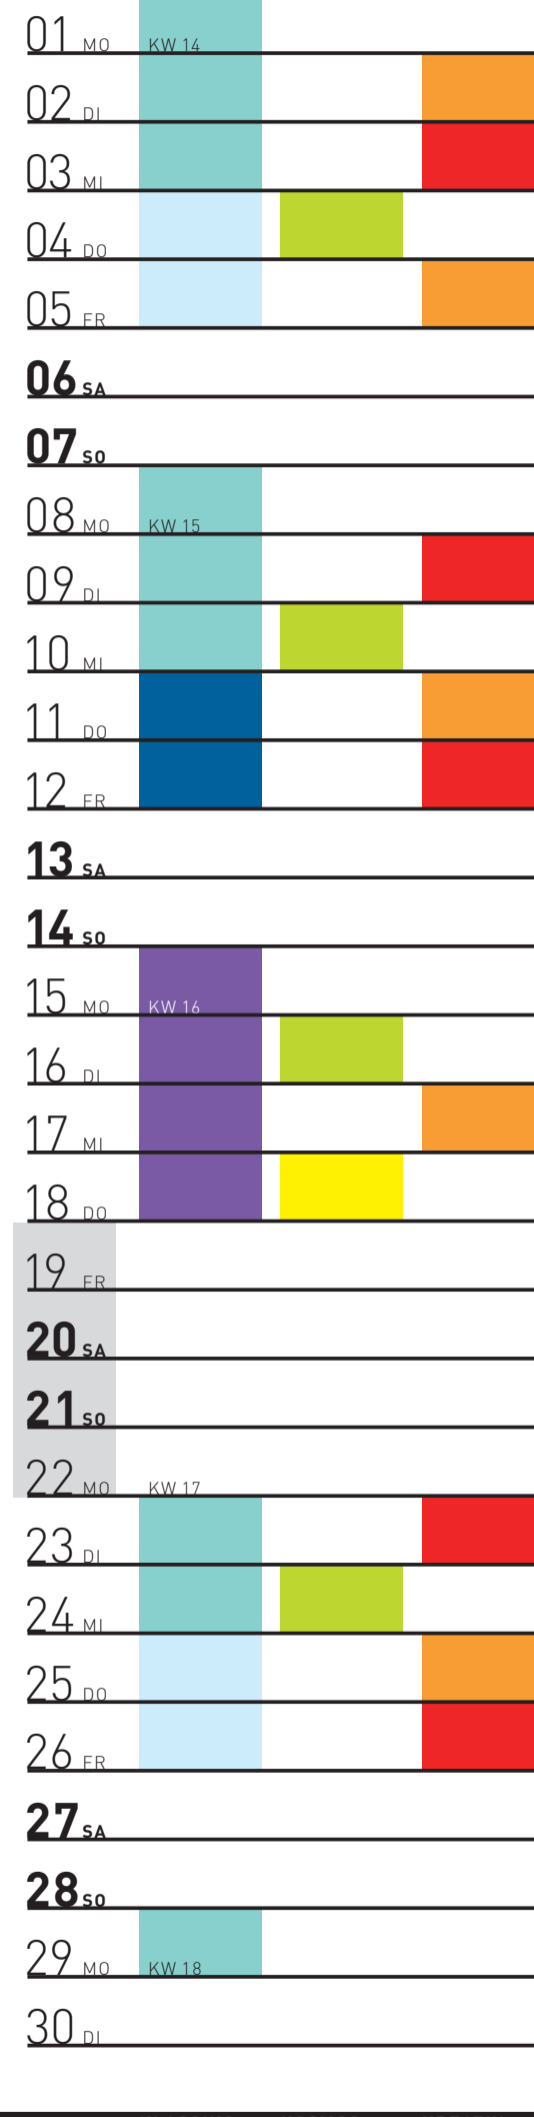

JANUAR

FEBRUAR

MÄRZ

APRIL

MAI

JUNI

KLASSIKO ORCHESTERINSTRUMENTE
1. Kurs: 09-10:30 Uhr*
2. Kurs: 11-12:30 Uhr*

KLASSIKO SAITENINSTRUMENTE
1. Kurs: 09-10:30 Uhr*
2. Kurs: 11-12:30 Uhr*

KLASSIKO ALTE MUSIK
09-12:30 Uhr*

KOSMOS JAZZINSTRUMENTE
1. Kurs: 09-10:30 Uhr*
2. Kurs: 11-12:30 Uhr*

KOSMOS PERCUSSION
1. Kurs: 09:15-10:45 Uhr*
2. Kurs: 11:15-12:45 Uhr*

KOSMOS KLANG
09:15-11:45 Uhr*

KREATIV KLANGSAFARI
09:15-12:45 Uhr*

INSTRUMENTENWELT PANORAMA
09-12:30 Uhr*

KLASSIKO BLASINSTRUMENTE
1. Kurs: 09-10:30 Uhr*
2. Kurs: 11-12:30 Uhr*

KLASSIKO SCHLAGINSTRUMENTE
1. Kurs: 09-10:30 Uhr*
2. Kurs: 11-12:30 Uhr*

KOSMOS ORGEL
1. Kurs: 09-10 Uhr*
2. Kurs: 10:30-11:30 Uhr*

KOSMOS GAMELAN
09:15-12 Uhr*

KREATIV KOMPOSITION
09:15-12 Uhr*

* REINE WORKSHOP-ZEITEN

SCHULFERIEN