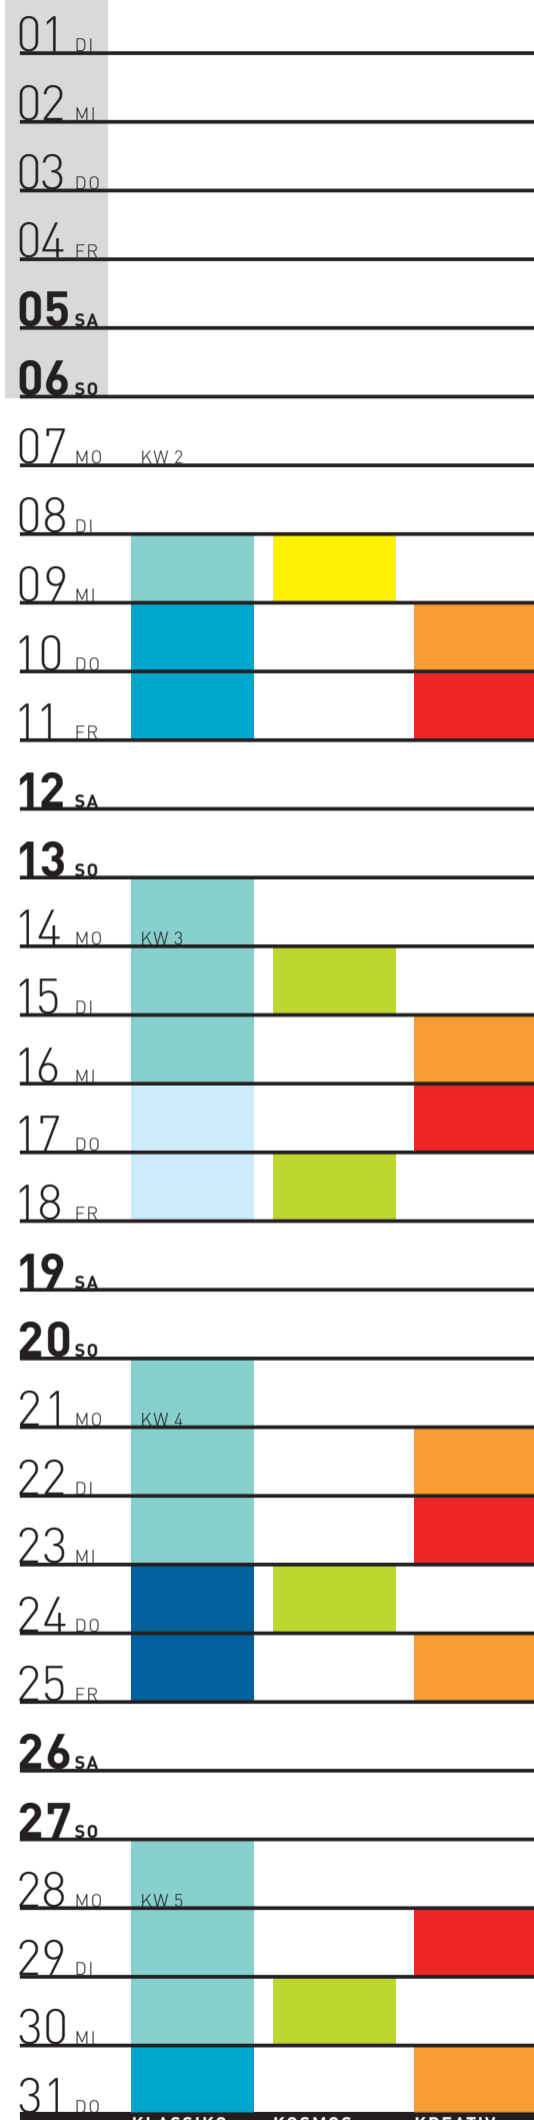

## KALENDER INSTRUMENTENWELT 2018/19

**KLASSIKO  
ORCHESTERINSTRUMENTE**  
1. Kurs: 09-10:30 Uhr\*  
2. Kurs: 11-12:30 Uhr\*

**KLASSIKO  
SAITENINSTRUMENTE**  
1. Kurs: 09-10:30 Uhr\*  
2. Kurs: 11-12:30 Uhr\*

**KLASSIKO  
ALTE MUSIK**  
09-12:30 Uhr\*

**KOSMOS  
JAZZINSTRUMENTE**  
1. Kurs: 09-10:30 Uhr\*  
2. Kurs: 11-12:30 Uhr\*

**KOSMOS  
PERCUSSION**  
1. Kurs: 09:15-10:45 Uhr\*  
2. Kurs: 11:15-12:45 Uhr\*

**KLASSIKO  
SCHLAGINSTRUMENTE**  
1. Kurs: 09-10:30 Uhr\*  
2. Kurs: 11-12:30 Uhr\*

**KOSMOS  
ORGEL**  
1. Kurs: 09-10 Uhr\*  
2. Kurs: 10:30-11:30 Uhr\*

**KOSMOS  
GAMELAN**  
09:15-12 Uhr\*

**KREATIV  
KOMPOSITION**  
09:15-12 Uhr\*

## FEBRUAR