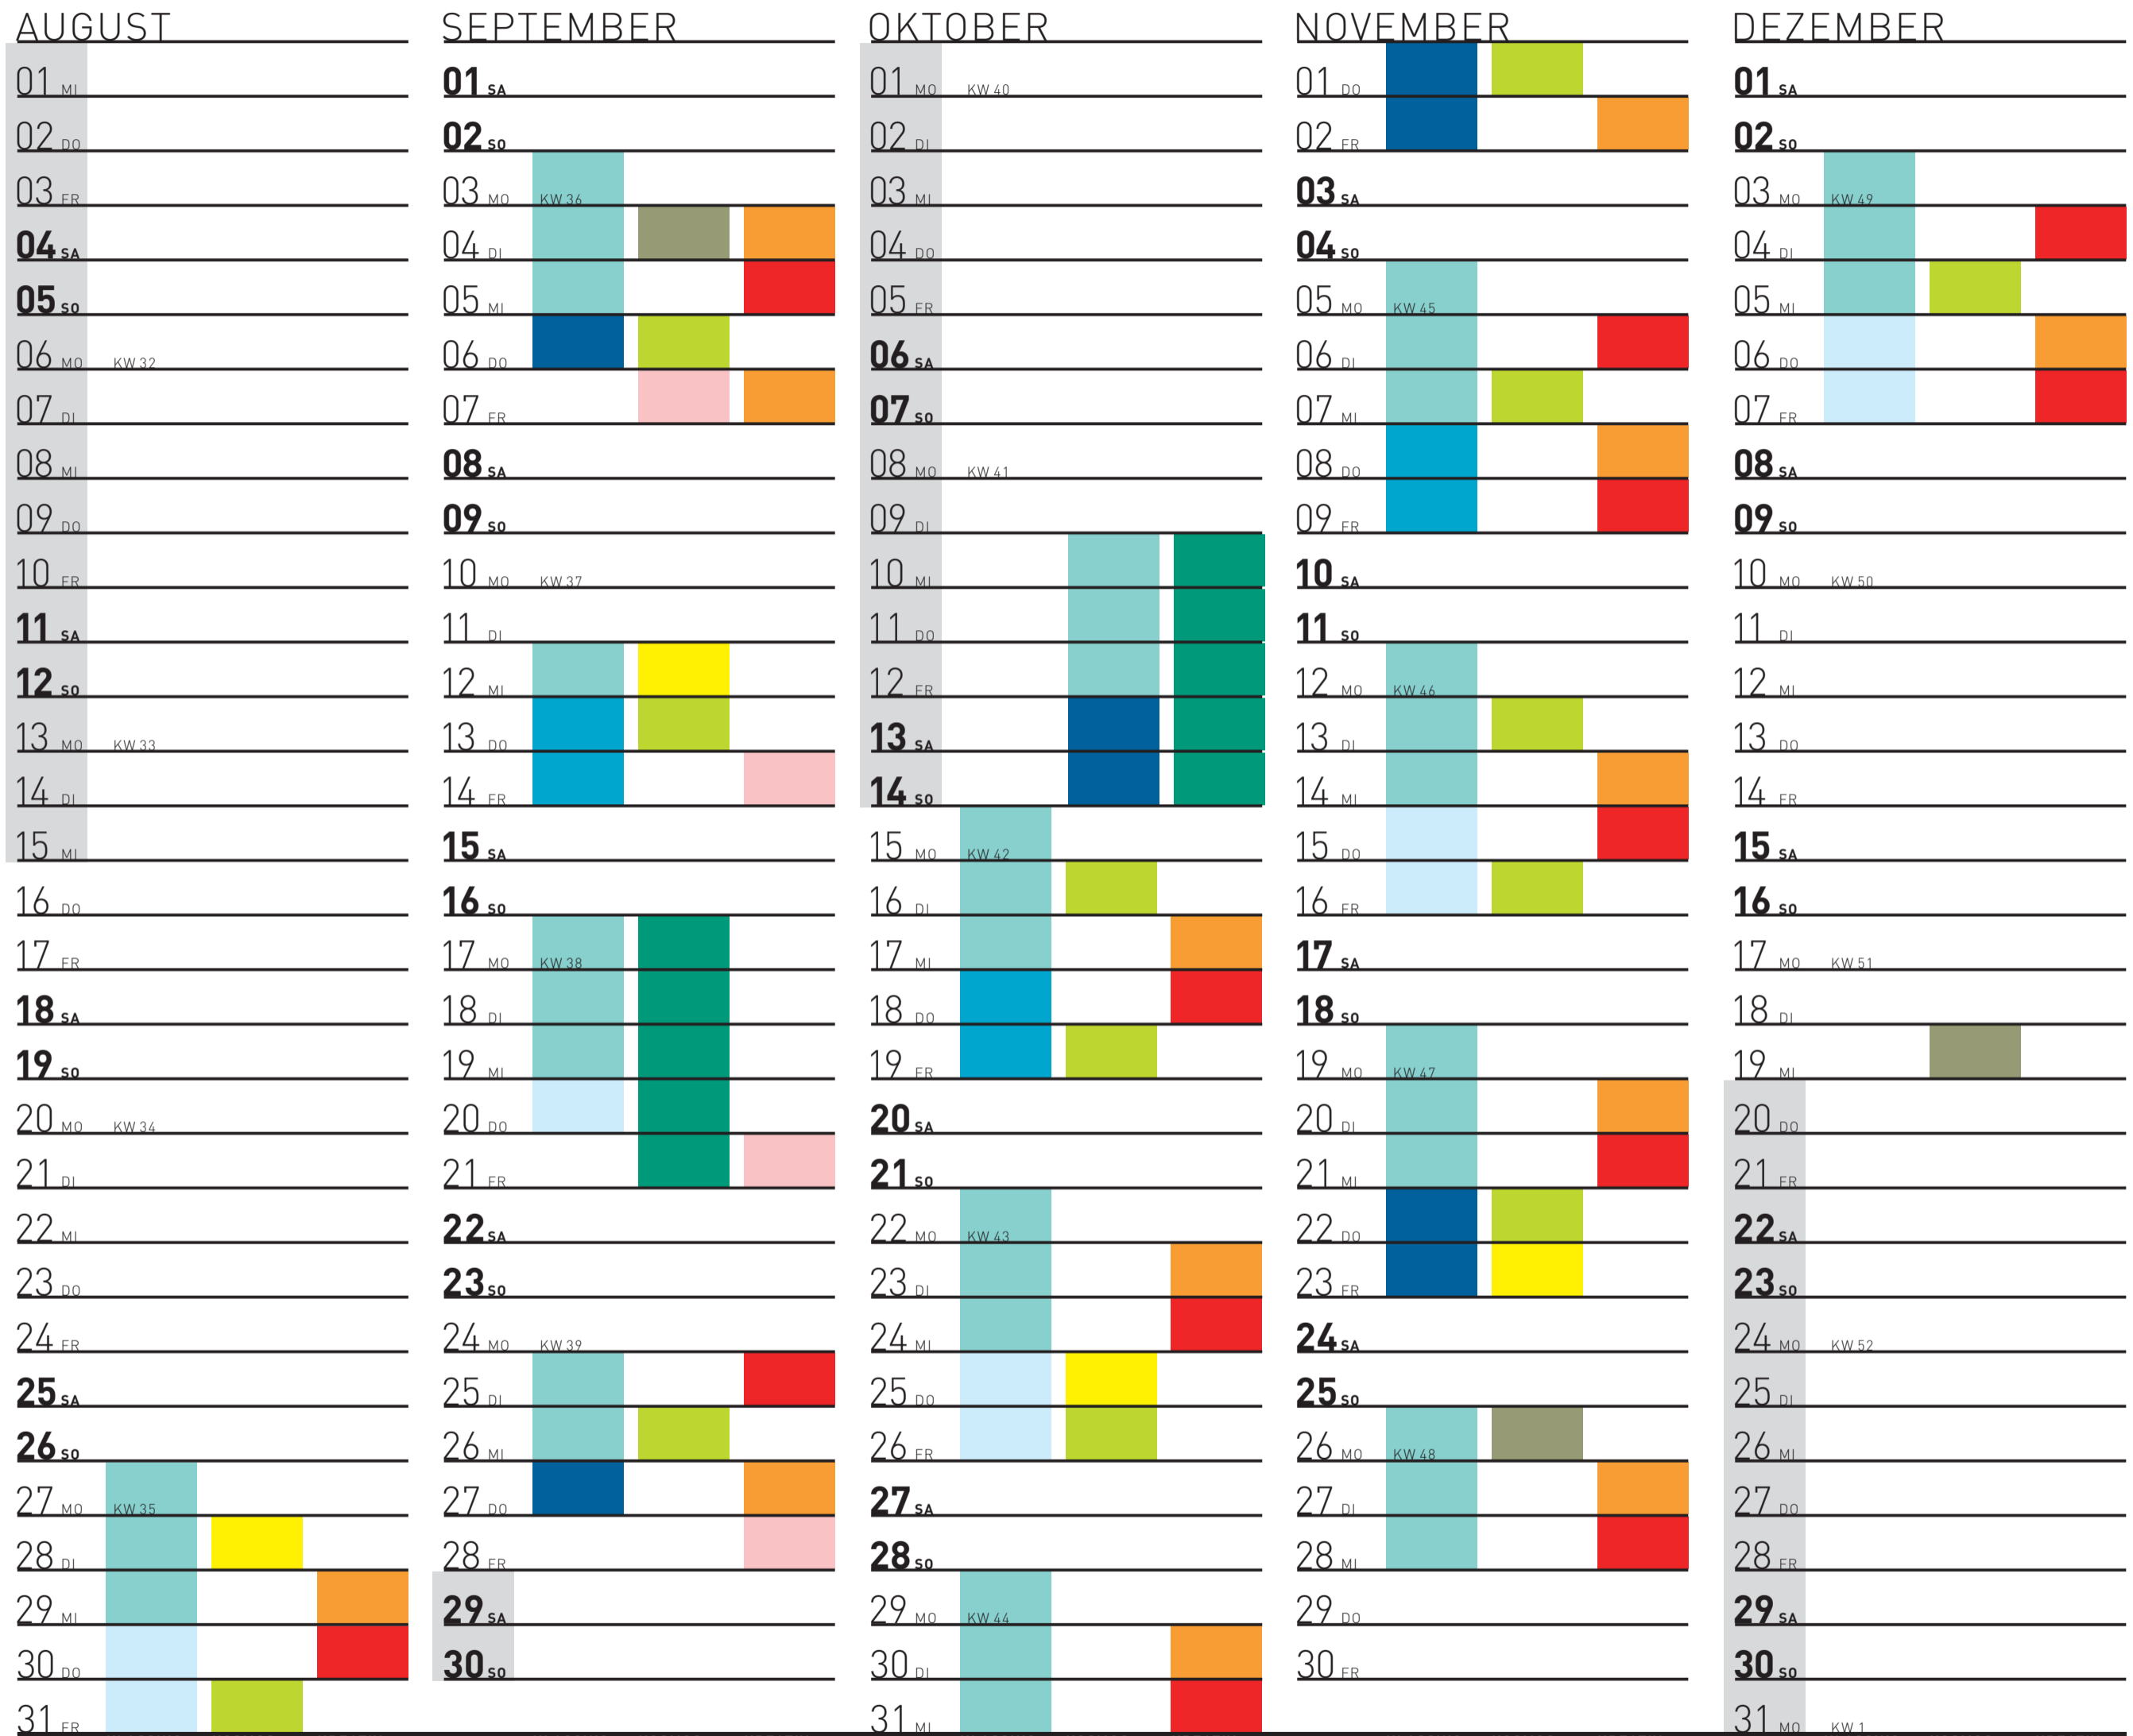

## KALENDER INSTRUMENTENWELT 2018/19

**KLASSIKO  
ORCHESTERINSTRUMENTE**  
1. Kurs: 09-10:30 Uhr\*  
2. Kurs: 11-12:30 Uhr\*

**KLASSIKO  
SAITENINSTRUMENTE**  
1. Kurs: 09-10:30 Uhr\*  
2. Kurs: 11-12:30 Uhr\*

**KLASSIKO  
ALTE MUSIK**  
09-12:30 Uhr\*

**KOSMOS  
JAZZINSTRUMENTE**  
1. Kurs: 09-10:30 Uhr\*  
2. Kurs: 11-12:30 Uhr\*

**KOSMOS  
PERCUSSION**  
1. Kurs: 09:15-10:45 Uhr\*  
2. Kurs: 11:15-12:45 Uhr\*