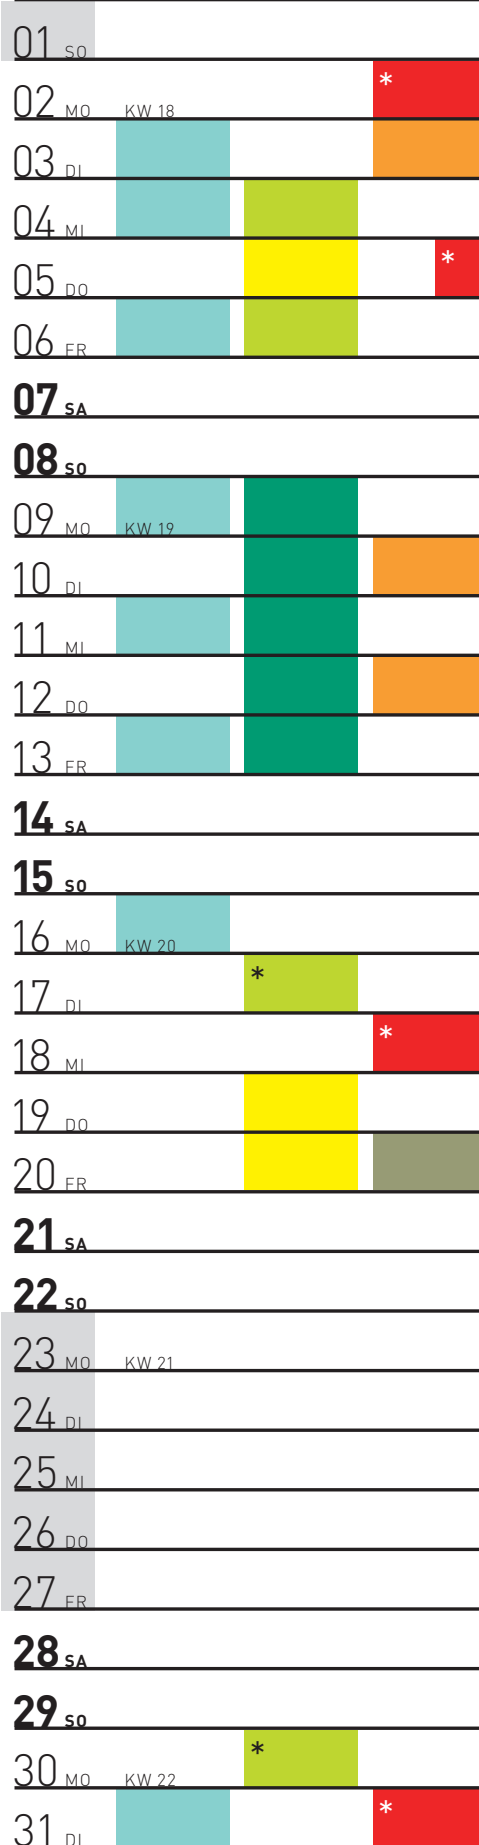

KLASSIKO
ORCHESTERINSTRUMENTE

9:30–11 Uhr

KOSMOS
GAMELAN

9–11:45 Uhr

KOSMOS
PERCUSSION

9–10:30 Uhr

9:30–11 Uhr

KOSMOS
ORGEL

9–12 Uhr

KOSMOS
KLANG

9:30–11:30 Uhr

KREATIV
KOMPOSITION

9–11:45 Uhr

9:30–11 Uhr

KREATIV
KLANGSAFARI

9–12:30 Uhr

KREATIV
MODULAR SYNTHESIZER

9–12:30 Uhr

SCHULFERIEN

MAI