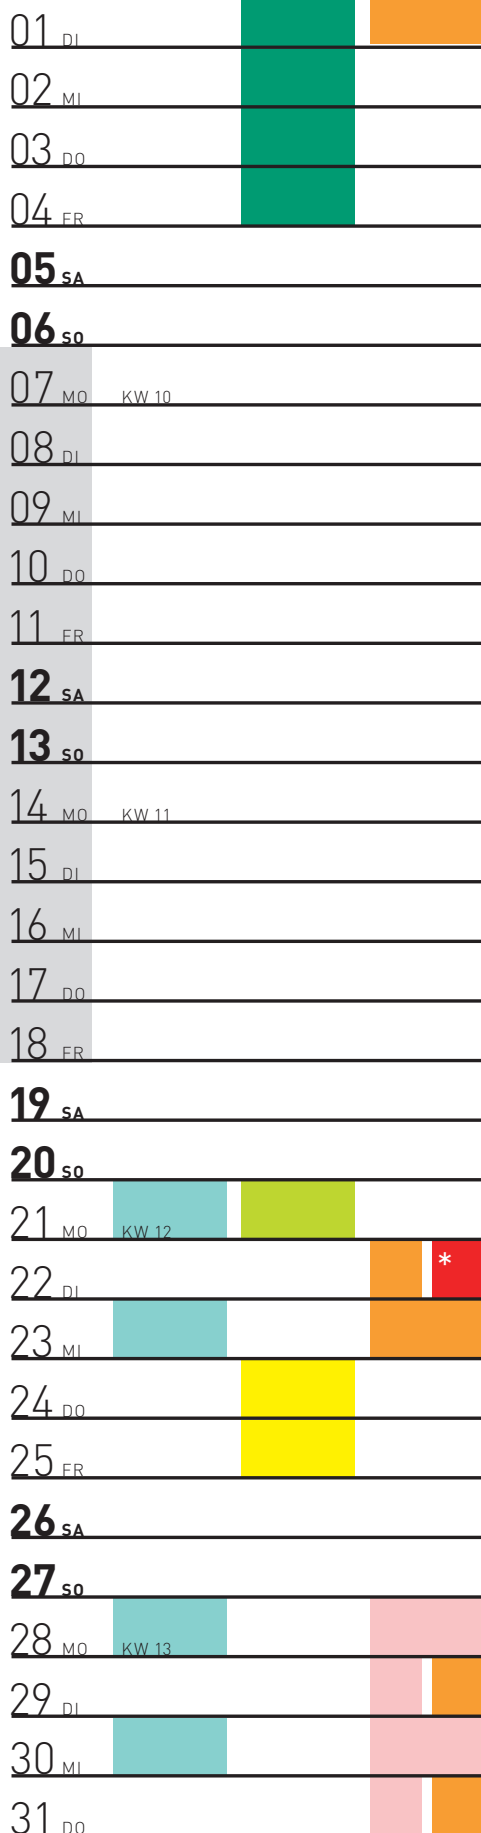

**KLASSIKO
ORCHESTERINSTRUMENTE**

9:30–11 Uhr

**KOSMOS
GAMELAN**

9–11:45 Uhr

**KOSMOS
PERCUSSION**

9–10:30 Uhr

*
9:30–11 Uhr

**KOSMOS
ORGEL**

9–12 Uhr

**KOSMOS
KLANG**

9:30–11:30 Uhr

**KREATIV
KOMPOSITION**

9–11:45 Uhr

*
9:30–11 Uhr

**KREATIV
KLANGSAFARI**

9–12:30 Uhr

**KREATIV
MODULAR SYNTHESIZER**

9–12:30 Uhr

SCHULFERIEN

MÄRZ