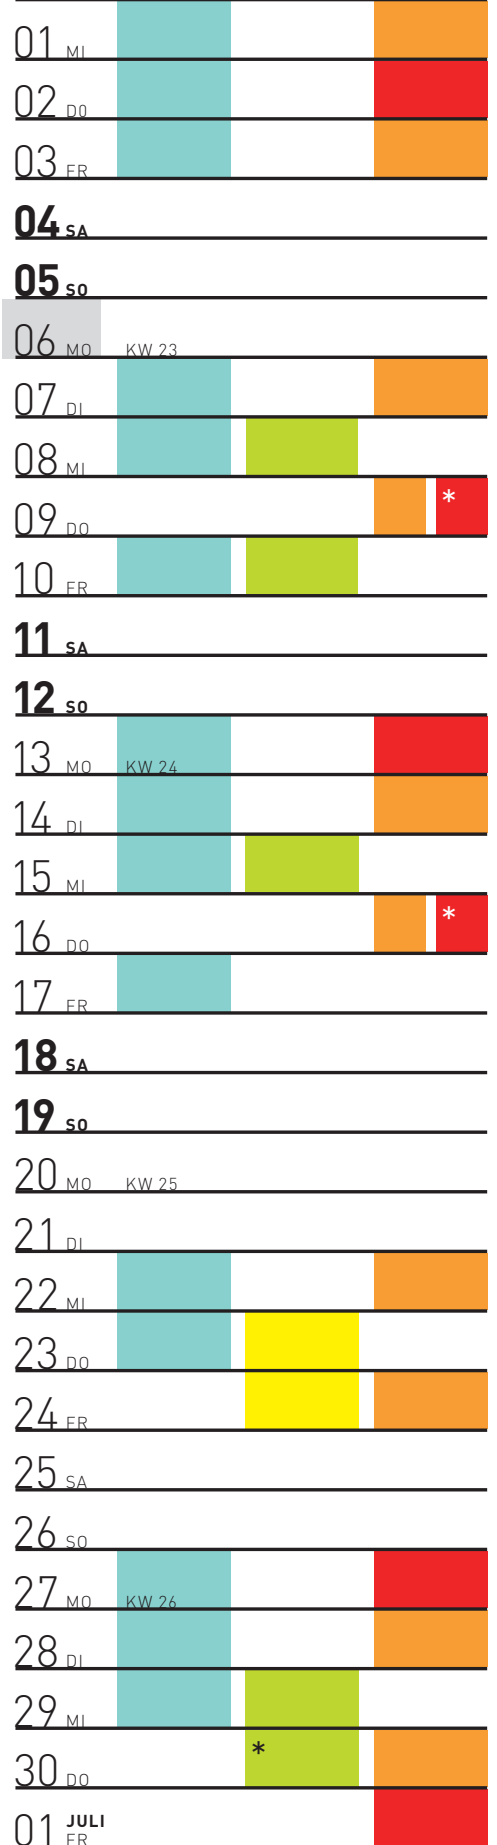

JUNI

KLASSIKO KOSMOS KREATIV

KLASSIKO KOSMOS KREATIV