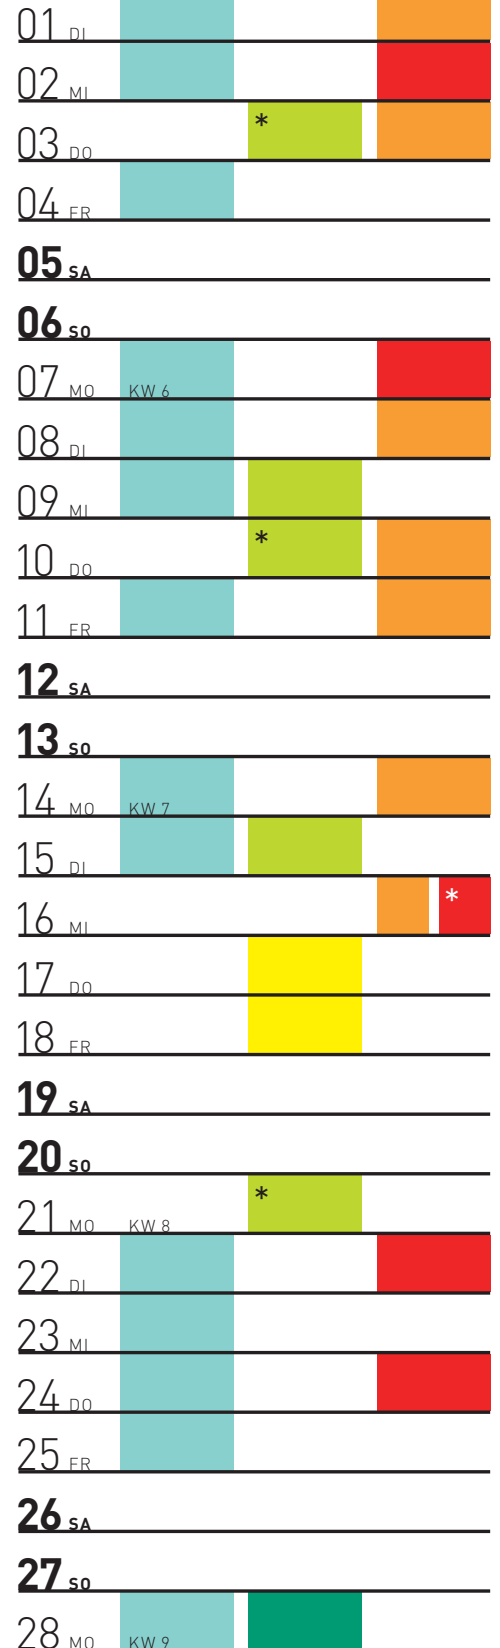

KOSMOS
GAMELAN

9–11:45 Uhr

*
9:30–12:15 Uhr

KOSMOS
PERCUSSION

9–10:30 Uhr

*
9:30–11 Uhr

KOSMOS
ORGEL

9–10 Uhr (Kai 3)
10:30–12 Uhr (EPGS)

* 9:30–11 Uhr

**KOSMOS
ORGEL**

9–12 Uhr

**KOSMOS
KLANG**

9:00–11:30 Uhr

**KREATIV
KOMPOSITION**

9–11:45 Uhr

* 9:30–11 Uhr

**KREATIV
KLANGSAFARI**

9–12:30 Uhr

**KREATIV
MODULAR SYNTHESIZER**

9–12:30 Uhr

SCHULFERIEN

JANUAR

FEBRUAR

**KLASSIKO
ORCHESTERINSTRUMENTE**

9:30–11 Uhr

**KOSMOS
GAMELAN**

9–11:45 Uhr

**KOSMOS
PERCUSSION**

9–10:30 Uhr

*
9:30–11 Uhr

**KOSMOS
ORGEL**

9–12 Uhr