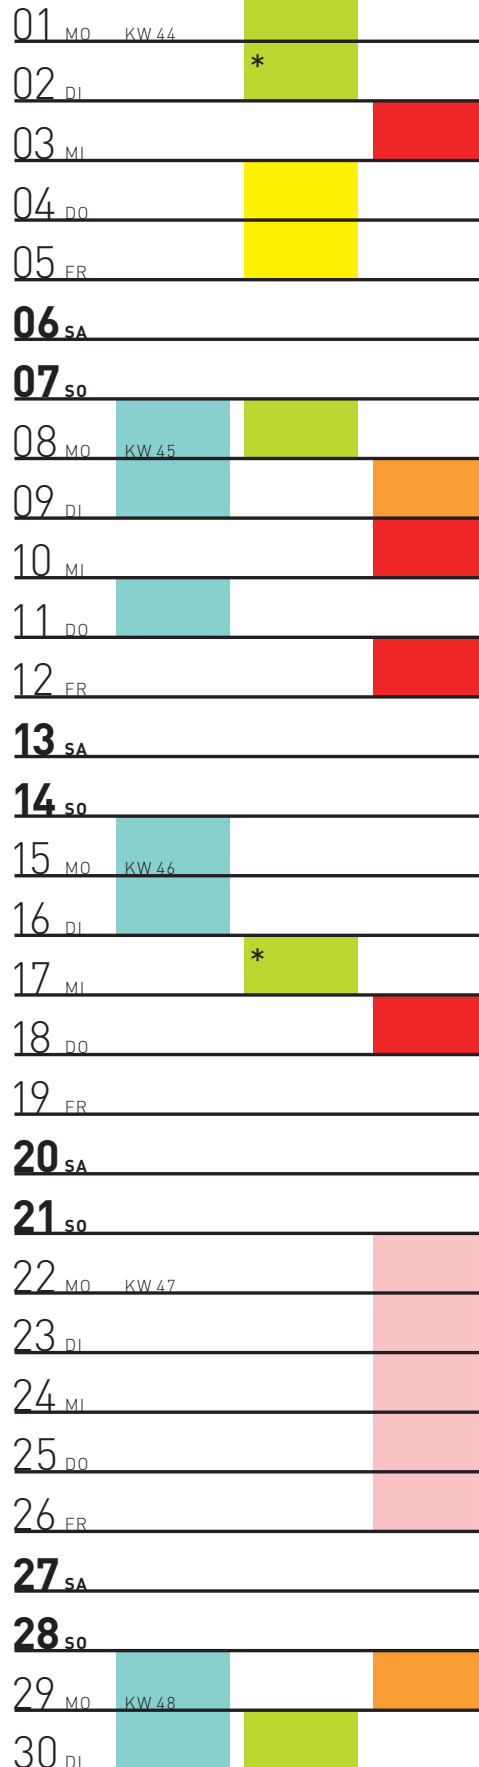

**KOSMOS
ORGEL**

9–10 Uhr (Kai 3)
10:30–12 Uhr (EPGS)

**KOSMOS
KLANG**

9:30–12 Uhr

**KREATIV
KOMPOSITION**

9–11:45 Uhr

9:30–12:15 Uhr

**KREATIV
KLANGSAFARI**

KOSMOS
GAMELAN

9–11:45 Uhr

*
9:30–12:15 Uhr

KOSMOS
PERCUSSION

9–10:30 Uhr

*
9:30–11 Uhr

KOSMOS
ORGEL

9–10 Uhr (Kai 3)
10:30–12 Uhr (EPGS)

KOSMOS
KLANG

9:30–12 Uhr

KREATIV
KOMPOSITION

9–11:45 Uhr

*
9:30–12:15 Uhr

KREATIV
KLANGSAFARI

9–12:30 Uhr

KREATIV
MODULAR SYNTHESIZER

9–12:30 Uhr

SCHULFERIEN

NOVEMBER

DEZEMBER

KLASSIKO

KOSMOS

KREATIV

KLASSIKO