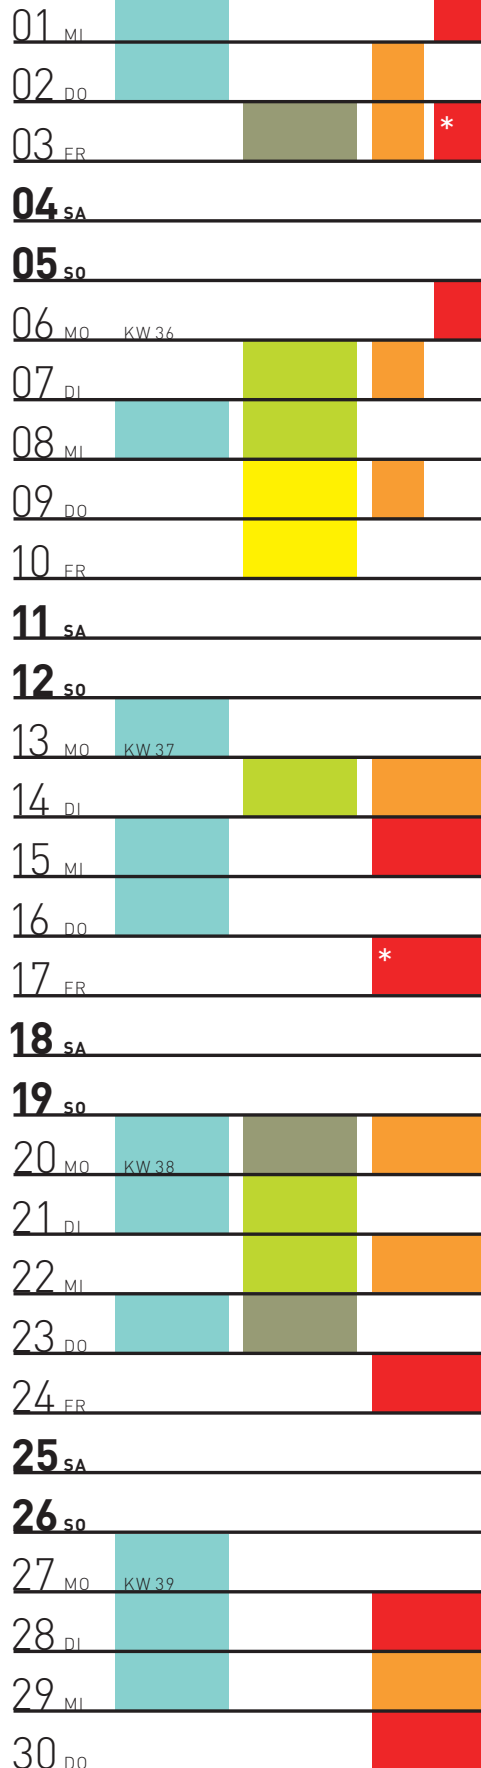

**KOSMOS
ORGEL**

9–10 Uhr (Kai 3)
10:30–12 Uhr (EPGS)

**KOSMOS
KLANG**

9:30–12 Uhr

**KREATIV
KOMPOSITION**

9–11:45 Uhr

9:30–12:15 Uhr

**KREATIV
KLANGSAFARI**

9–12:30 Uhr

**KREATIV
MODULAR SYNTHESIZER**

9–12:30 Uhr

SCHULFERIEN

SEPTEMBER

OKTOBER

KLASSIKO
ORCHESTERINSTRUMENTE

9:30–11 Uhr

KOSMOS
GAMELAN

9–11:45 Uhr

*
9:30–12:15 Uhr

KOSMOS
PERCUSSION

9–10:30 Uhr

*
9:30–11 Uhr

KOSMOS
ORGEL

9–10 Uhr (Kai 3)
10:30–12 Uhr (EPGS)

KOSMOS
KLANG

9:30–12 Uhr

KREATIV
KOMPOSITION

9–11:45 Uhr

*
9:30–12:15 Uhr

KREATIV
KLANGSAFARI

9–12:30 Uhr

KREATIV
MODULAR SYNTHESIZER