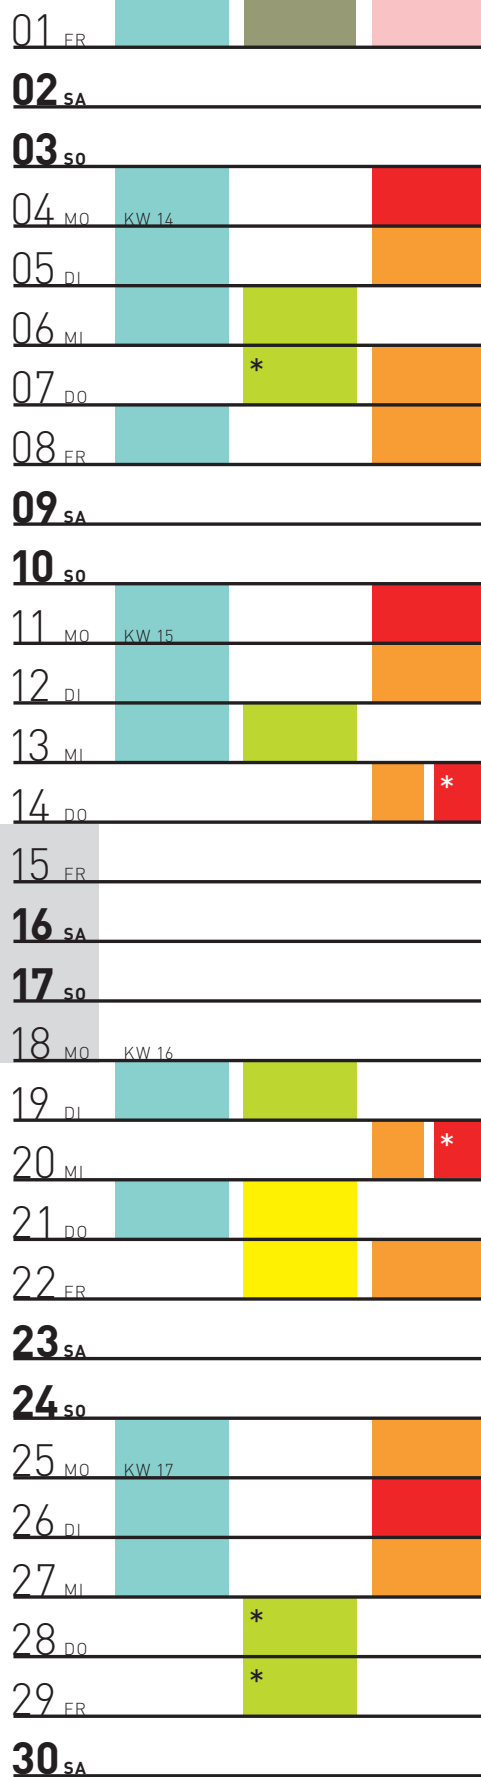

APRIL

KLASSIKO

KOSMOS

KREATIV

KLASSIKO

KOSMOS

KREATIV