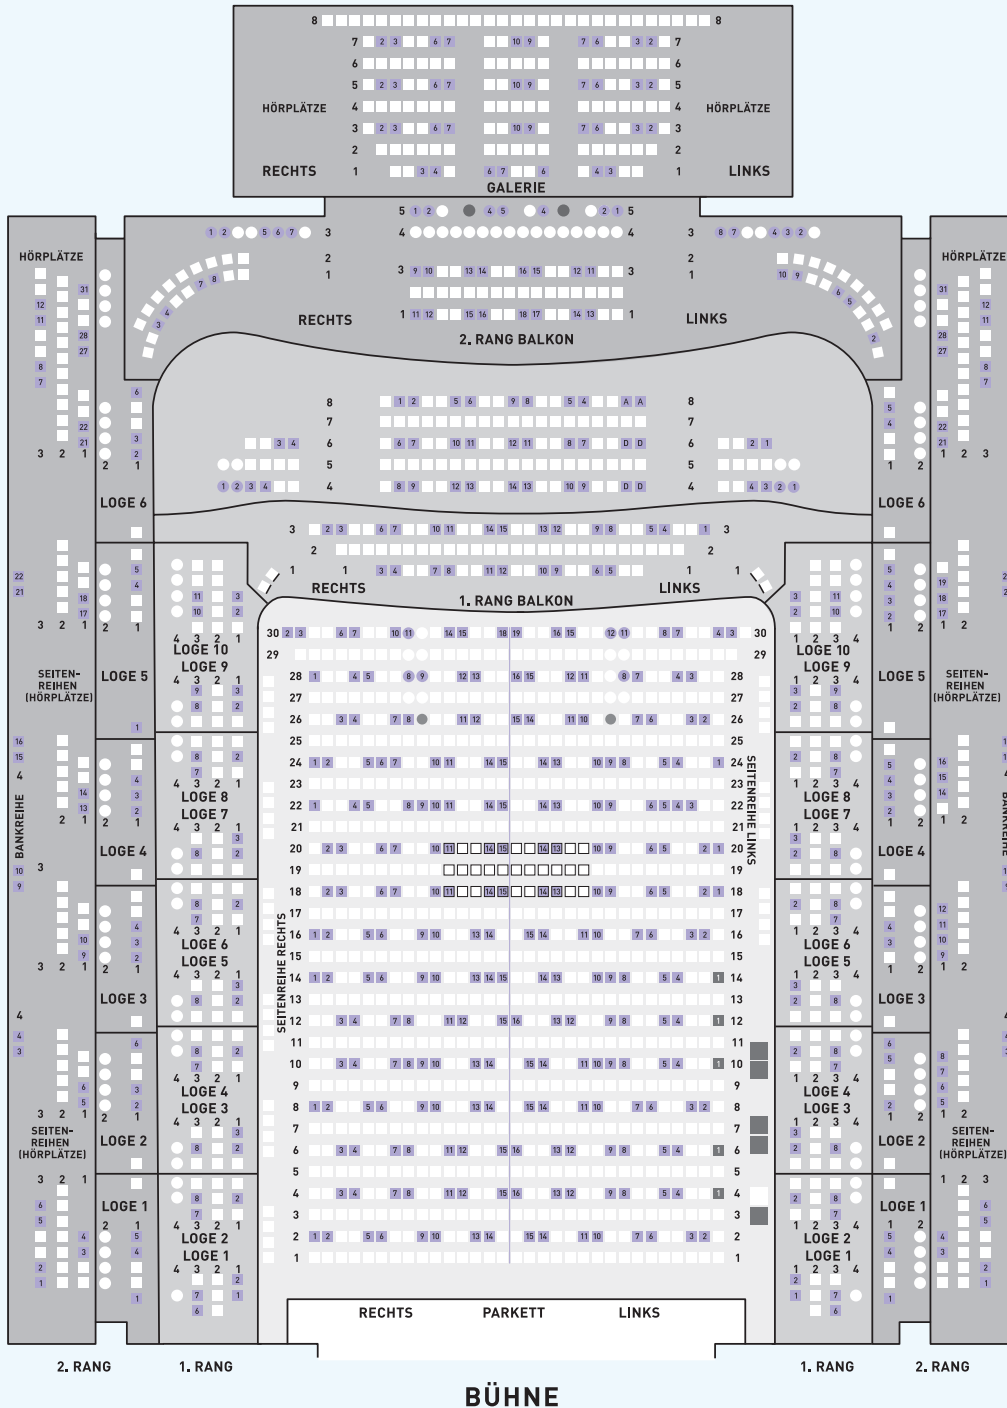

LAEISZHALLE
HAMBURG

LAEISZHALLE – GROSSER SAAL

Reduzierter Saalplan

Gesamtanzahl 563 Plätze

Davon

Rollstuhlfahrerflächen 5 Plätze

Begleiterplätze Rollstuhlfahrer 5 Plätze

Sicht eingeschränkt

Eingeschränkte Beinfreiheit

Parkett

1. Rang Balkon

2. Rang Balkon

Stand: 1.7.2020