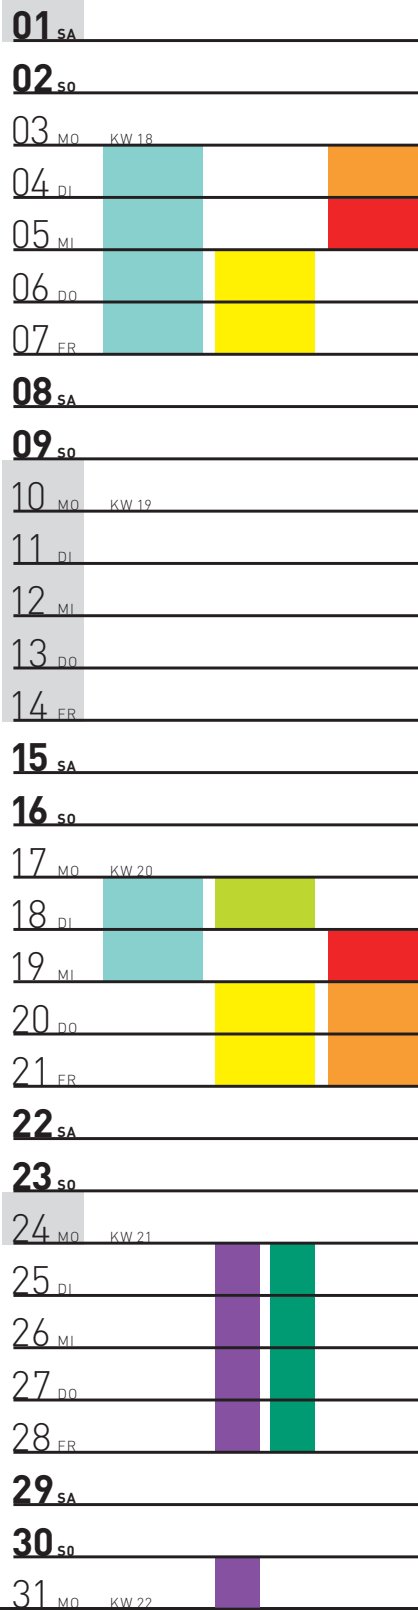

APRIL

MAI

JUNI

KLASSIKO   KOSMOS   KREATIV   KLASSIKO   KOSMOS   KREATIV   KLASSIKO   KOSMOS   KREATIV

KLASSIKO ORCHESTERINSTRUMENTE

1. Kurs: 09–10:30 Uhr
2. Kurs: 11–12:30 Uhr

KLASSIKO SCHLAGINSTRUMENTE

1. Kurs: 09–10:30 Uhr
2. Kurs: 11–12:30 Uhr

KLASSIKO SAITENINSTRUMENTE

1. Kurs: 09–10:30 Uhr
2. Kurs: 11–12:30 Uhr

KREATIV KOMPOSITION

09:15–12 Uhr

KREATIV MODULAR SYNTHESIZER

12:30–14 Uhr

KREATIV KLANGSAFARI

09:15–12:45 Uhr

KOSMOS GAMELAN

09:15–12 Uhr

KOSMOS PERCUSSION

1. Kurs: 09:15–10:45 Uhr
2. Kurs: 11:15–12:45 Uhr

KOSMOS KLANG

09:15–11:45 Uhr

KOSMOS ORGEL

09–10 Uhr [Kai 1]
10:30–11:30 Uhr [EPGS]

KOSMOS JAZZINSTRUMENTE

1. Kurs: 09–10:30 Uhr
2. Kurs: 11–12:30 Uhr

SCHULFERIEN