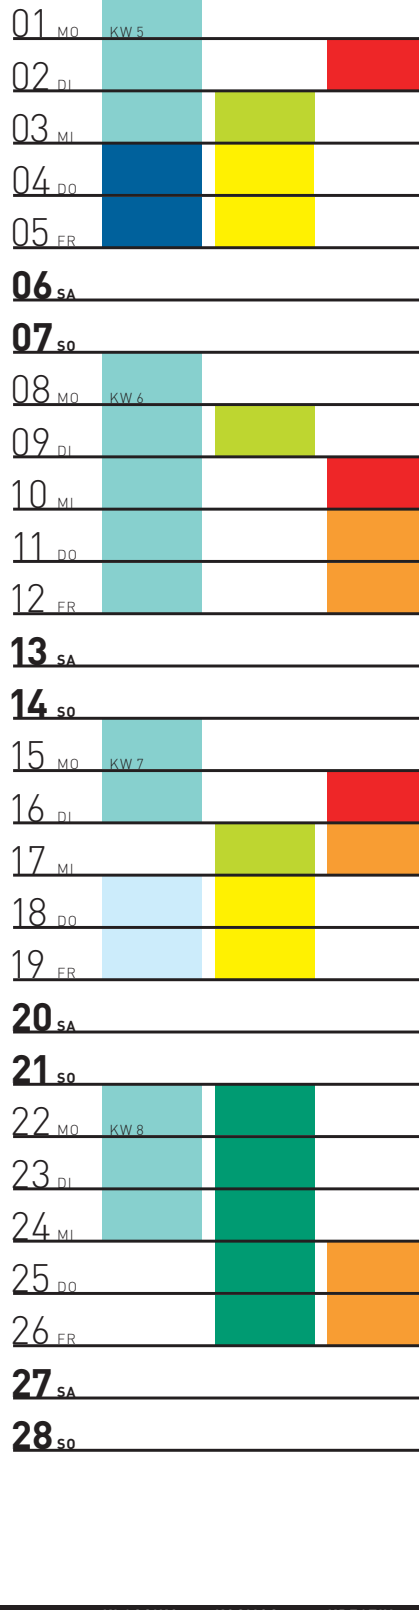

JANUAR

FEBRUAR

MÄRZ

KLASSIKO ORCHESTERINSTRUMENTE

1. Kurs: 09–10:30 Uhr
2. Kurs: 11–12:30 Uhr

KLASSIKO SCHLAGINSTRUMENTE

1. Kurs: 09–10:30 Uhr
2. Kurs: 11–12:30 Uhr

KLASSIKO SAITENINSTRUMENTE

1. Kurs: 09–10:30 Uhr
2. Kurs: 11–12:30 Uhr

KREATIV KOMPOSITION

09:15–12 Uhr

KREATIV MODULAR SYNTHESIZER

12:30–14 Uhr

KREATIV KLANGSAFARI

09:15–12:45 Uhr

KOSMOS GAMELAN

09:15–12 Uhr

KOSMOS PERCUSSION

1. Kurs: 09:15–10:45 Uhr
2. Kurs: 11:15–12:45 Uhr

KOSMOS KLANG

09:15–11:45 Uhr

KOSMOS ORGEL

09–10 Uhr (Kai 1)
10:30–11:30 Uhr (EPGS)

KOSMOS JAZZINSTRUMENTE

1. Kurs: 09–10:30 Uhr
2. Kurs: 11–12:30 Uhr

SCHULFERIEN