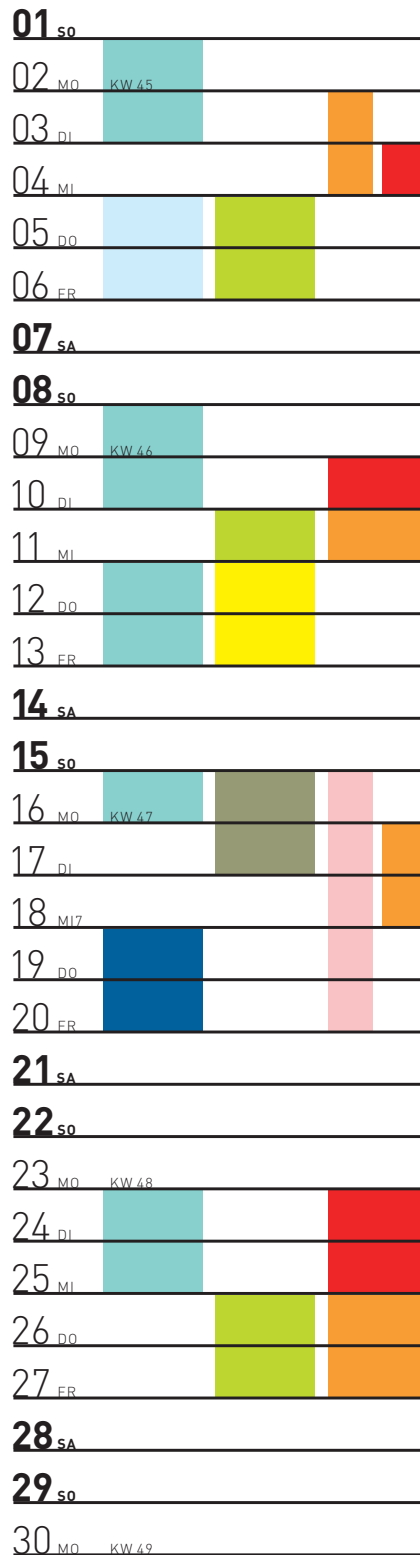

## OKTOBER

## NOVEMBER

### KOSMOS PERCUSSION

1. Kurs: 09:15–10:45 Uhr  
2. Kurs: 11:15–12:45 Uhr