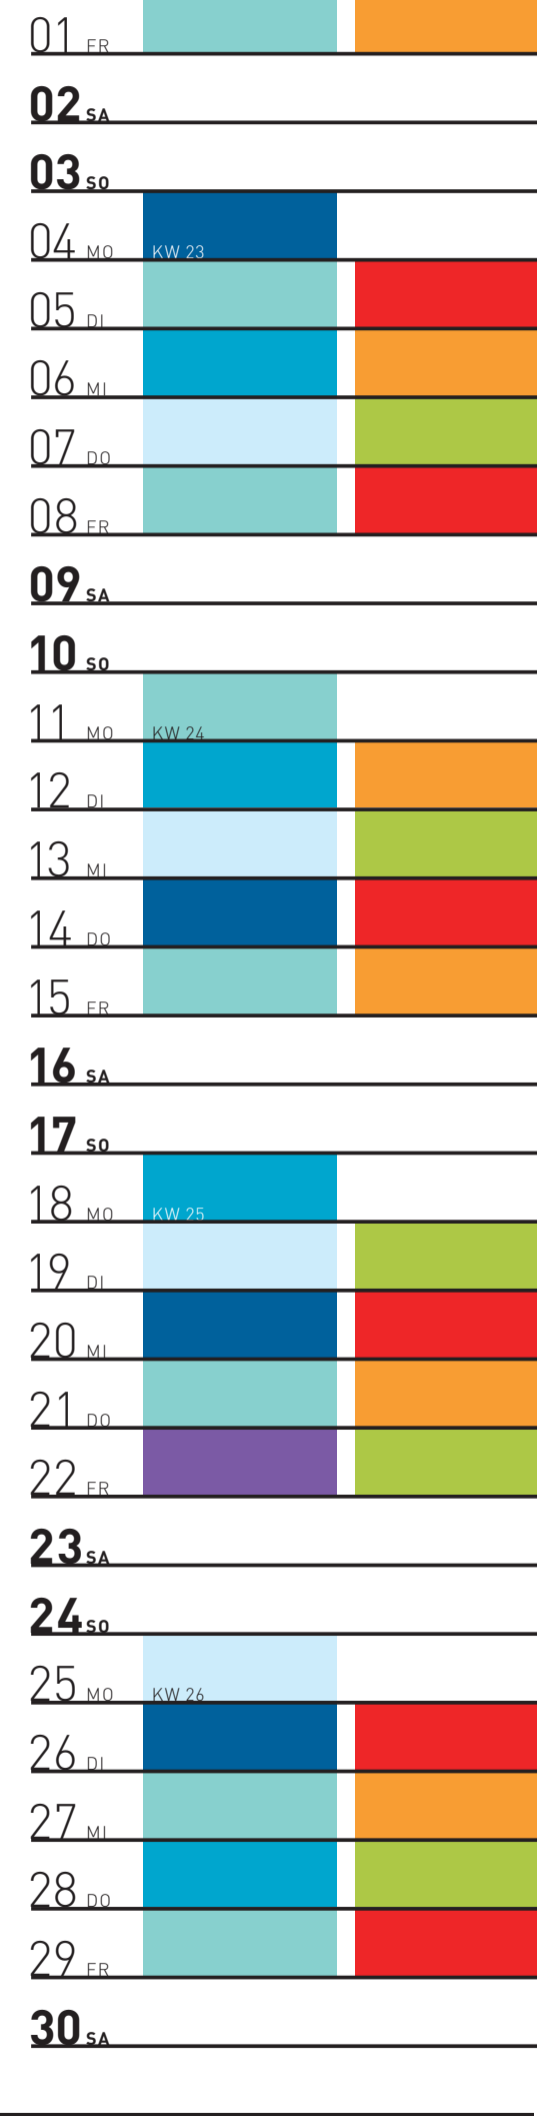

INSTRUMENTENWELT 2017

SEPTEMBER

OKTOBER

NOVEMBER

DEZEMBER

KLASSIKO ORCHESTERINSTRUMENTE

- 1. Kurs: 09-11:15 Uhr *
- 2. Kurs: 11-13:15 Uhr *

KLASSIKO SAITENINSTRUMENTE

- 1. Kurs: 09-11:15 Uhr *
- 2. Kurs: 11-13:15 Uhr *

KLASSIKO BLASINSTRUMENTE

- 1. Kurs: 09-11:15 Uhr *
- 2. Kurs: 11-13:15 Uhr *

KLASSIKO SCHLAGINSTRUMENTE

- 1. Kurs: 09-11:15 Uhr *
- 2. Kurs: 11-13:15 Uhr *

KREATIV KOMPOSITION

09:15-12:45 Uhr *

INSTRUMENTENWELT PANORAMA

09-12:30 Uhr *

SCHULFERIEN

* ALLE ZEITEN
INKL. PAUSE UND
HAUSFÜHRUNG

KALENDER INSTRUMENTENWELT 2017/18

INSTRUMENTENWELT 2018

JANUAR

FEBRUAR

MÄRZ

APRIL

MAI

JUNI

KLASSIKO
ORCHESTERINSTRUMENTE
1. Kurs: 09–11:15 Uhr *
2. Kurs: 11–13:15 Uhr *

KLASSIKO
SAITENINSTRUMENTE
1. Kurs: 09–11:15 Uhr *
2. Kurs: 11–13:15 Uhr *