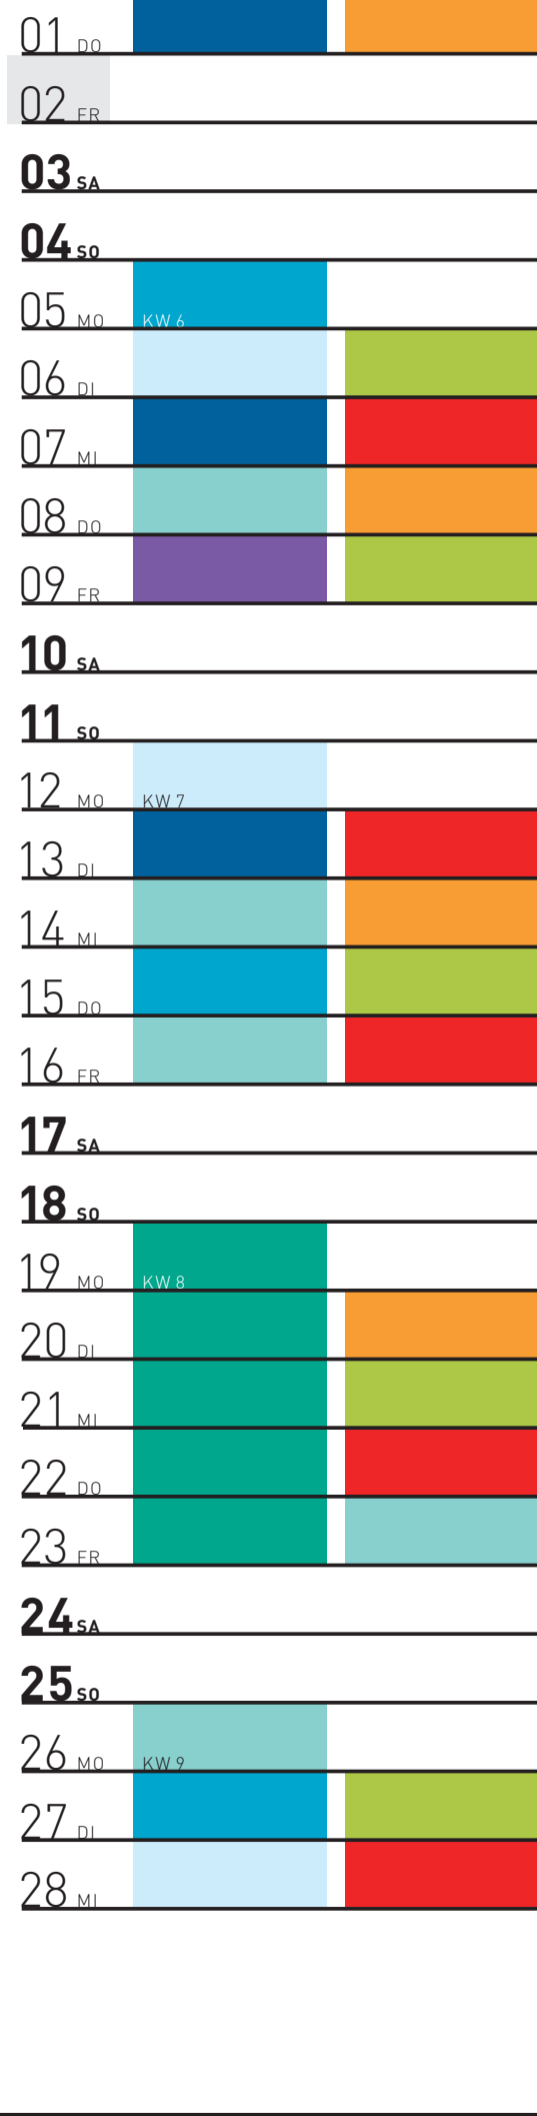

INSTRUMENTENWELT 2018

JANUAR

FEBRUAR

MÄRZ

APRIL

MAI

JUNI

KLASSIKO
ORCHESTERINSTRUMENTE
1. Kurs: 09–11:15 Uhr *
2. Kurs: 11–13:15 Uhr *

KLASSIKO
SAITENINSTRUMENTE
1. Kurs: 09–11:15 Uhr *
2. Kurs: 11–13:15 Uhr *

KLASSIKO
BLASINSTRUMENTE
1. Kurs: 09–11:15 Uhr *
2. Kurs: 11–13:15 Uhr *

KLASSIKO
SCHLAGINSTRUMENTE
1. Kurs: 09–11:15 Uhr *
2. Kurs: 11–13:15 Uhr *

KLASSIKO
JAZZINSTRUMENTE
1. Kurs: 09–11:15 Uhr *
2. Kurs: 11–13:15 Uhr *

KOSMOS
PERCUSSION
1. Kurs: 09:15–11:30 Uhr *
2. Kurs: 11:15–13:30 Uhr *

KOSMOS
GAMELAN
09–12:30 Uhr *

KREATIV
KLANGSAFARI
09:15–12:45 Uhr *

KREATIV
KOMPOSITION
09:15–12:45 Uhr *

INSTRUMENTENWELT
PANORAMA
09–12:30 Uhr *

SCHULFERIEN